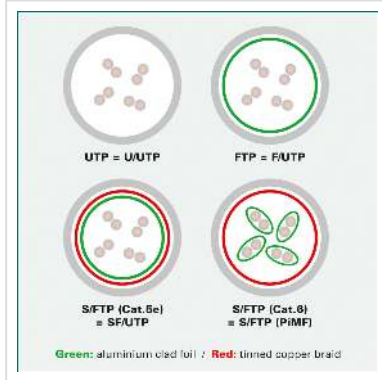

ROLINE patchkabel Cat.5e (Klasse D) FTP, blauw, 5 m

Art.nr.	21.15.0164
Fabrikant	ROLINE
Art.nr. fabrikant	21.15.0164
EAN (een stuk)	7611990134601

roline
Designed for Professionals

Cat.5e
Class D

F/UTP

Geconfectioneerde, afgeschermdde categorie 5e netwerkkabel met aan beide uiteinden afgeschermdde RJ-45 connectoren. Aansluit- of patchkabel voor gestructureerde gebouwbekabeling. Geschikt als patchkabel in patchpanelen of als apparaat aansluitkabel en bedoeld voor gebruik in het LAN.

- Geassembleerde afgeschermdde twisted pair patchkabel
- Met afgeschermdde RJ-45 connectoren aan beide uiteinden
- Voor gebruik in Gigabit Ethernet netwerken
- Slijtvast dankzij gegoten anti knikbescherming
- Contactbezetting: 1:1 volgens EIA/TIA568, 8 draden
- Constructie: 8 aders gestrand
- Algehele afscherming: Alu gelamineerde polyesterfolie
- Hoogwaardige vergulde contacten

Wij raden u aan, om bij de opbouw van een nieuw netwerk, de volgende componenten te gebruiken voor de hoogst mogelijke dataoverdracht en de beste test resultaten:

21.15.0010 ROLINE installatiekabel massief Cat.5e FTP 300m.

Technische specificaties

Producent	ROLINE
Produkt groep	Twisted Pair Kabel
Produkt type	FTP patchkabel
Kleur	blauw
Lengte	5 m
Afschermings type	FTP
Overdracht kwaliteit	Cat5e / Class D
Impedantie	100 Ohm
Aantal aders	8
Kabel type	Soepel
Crossed	nee
Kleur (Tule)	blauw
Kabel LSOH	nee
Type connector kant 1	RJ-45
M/F kant 1	Male
Type connector kant 2	RJ-45
M/F kant 2	Male
Connector type RJ45	Standaard
Gewicht	157.3 g
Hoogte verpakking	30 mm
Breedte verpakking	180 mm
Diepte verpakking	180 mm
Gewicht verpakking	0.15 kg