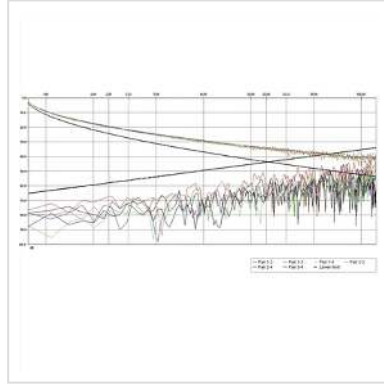

ROLINE UTP kabel Cat.5e (Klasse D), soepel, 300m

Art.nr.	21.15.0520
Fabrikant	ROLINE
Art.nr. fabrikant	21.15.0520
EAN (een stuk)	7611990137183

Gevlochten netwerkkabel voor gestructureerde gebouwbekabeling

- Twisted pair netwerkkabel met flexibele binnengeleider (streng) voor montage met RJ45 connectoren
- Kabels voor gestructureerde bekabeling in gebouwen
- Voor gebruik in Gigabit Ethernet netwerken
- 3P gecertificeerd
- Constructie: 8 aders soepel

Technische specificaties

Producent	ROLINE
Produkt groep	Twisted Pair Kabel
Produkt type	Ruwe kabel Cat.5e
Kleur	grijs
Lengte	300 m
Inhoud	300 m
Afschermings type	UTP
Overdracht kwaliteit	Cat5e / Class D

Impedantie	100 Ohm
Aantal aders	8
Kabeldoorsnede (AWG)	AWG 24
Kabel type	Soepel
Kabel LSOH	nee
Materiaal Buitenmantel Kabel	PVC
Gewicht	10.33 kg
Hoogte verpakking	250 mm
Breedte verpakking	380 mm
Diepte verpakking	370 mm
Gewicht verpakking	12.4 kg