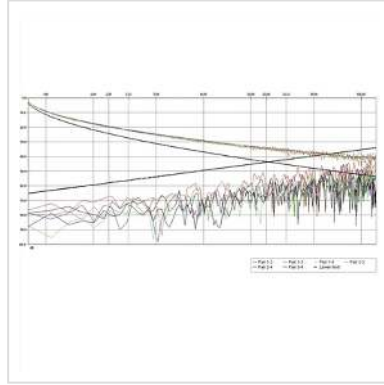

ROLINE UTP kabel Cat.5e (Klasse D), soepel, 300m

Art.nr.	21.15.0520
Fabrikant	ROLINE
Art.nr. fabrikant	21.15.0520
EAN (een stuk)	7611990137183

roline
Designed for Professionals

Gevlochten netwerkkabel voor gestructureerde gebouwbekabeling

- Twisted pair netwerkkabel met flexibele binnengeleider (streng) voor montage met RJ45 connectoren
- Kabels voor gestructureerde bekabeling in gebouwen
- Voor gebruik in Gigabit Ethernet netwerken
- 3P gecertificeerd
- Constructie: 8 aders soepel

Technische specificaties

Producent	ROLINE
Produkt groep	Twisted Pair Kabel
Produkt type	Ruwe kabel Cat.5e
Kleur	grijs
Lengte	300 m
Inhoud	300 m
Afschermings type	UTP
Overdracht kwaliteit	Cat5e / Class D

Impedantie	100 Ohm
Aantal aders	8
Kabeldoorsnede (AWG)	AWG 24
Kabel type	Soepel
Kabel LSOH	nee
Materiaal Buitenmantel Kabel	PVC
Gewicht	10.33 kg
Hoogte verpakking	250 mm
Breedte verpakking	380 mm
Diepte verpakking	370 mm
Gewicht verpakking	12.4 kg