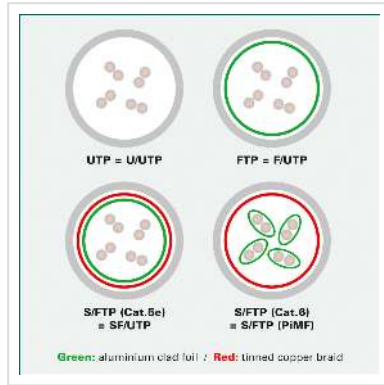

ROLINE Outdoor patchkabel Cat.6A (Klasse EA) S/FTP (PiMF), soepel draad, LSOH, zwart, 5 m

Art.nr.	21.15.0755
Fabrikant	ROLINE
Art.nr. fabrikant	21.15.0755
EAN (een stuk)	7630049627499

roline
Designed for Professionals

Cat.6A
Class EA

S/FTP

LSOH

Geassembleerde, dubbel afgeschermd (PiMF) twisted-pair kabel van categorie 6A met afgeschermd RJ-45 connectoren aan beide zijden. Voor gebruik (kabelgeleiding) buitenshuis, bijvoorbeeld voor het aansluiten van een IP-camera.

- Met afgeschermd RJ-45-connectoren aan beide zijden
- Voor gebruik in Gigabit Ethernet-netwerken, met name voor het aansluiten van componenten die zich buiten bevinden (bijv. IP-camera's)
- UV-bestendig
- Duurzaam dankzij gegoten buigbescherming
- Contactbezetting: 1:1 volgens EIA/TIA568, 8 aders
- Opbouw: 8-aderige gevlochten draad. Paarsgewijze afscherming: met aluminium beklede polyesterfolie. Algehele afscherming: gevlochten koper
- Vergulde contacten van hoge kwaliteit

Halogenvrij. Brandvertragend. Weinig rook.

Let op: Niet geschikt voor ondergrondse installatie; RJ-45 aansluitingen moeten worden beschermd tegen weersinvloeden.

Technische specificaties

Producent	ROLINE
Produkt groep	Twisted Pair Kabel
Produkt type	S/FTP Patchkabel
Kleur	zwart
Lengte	5 m
Afschermings type	PiMF
Overdracht kwaliteit	Cat6A / Class EA
Aantal aders	8
Kabeldoorsnede (AWG)	AWG 26
Kabel type	Soepel
Crossed	nee
Kabel LSOH	ja
Materiaal Buitenmantel Kabel	PE
Type connector kant 1	RJ-45
M/F kant 1	Male
Type connector kant 2	RJ-45
M/F kant 2	Male
Connector type RJ45	Standaard
Bedrijfstemperatuur min.	-40 °C
Bedrijfstemperatuur max.	75 °C
Gewicht	148.1 g
Hoogte verpakking	20 mm
Breedte verpakking	130 mm
Diepte verpakking	140 mm
Gewicht verpakking	0.168 kg