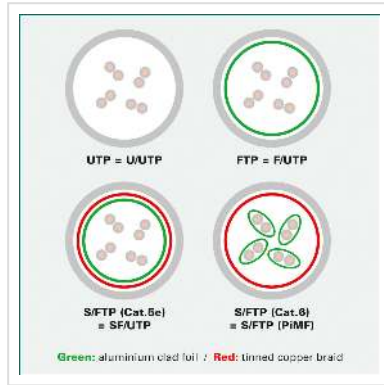

ROLINE Outdoor patchkabel Cat.6A (Klasse EA) S/FTP (PiMF), soepel draad, LSOH, zwart, 7 m

Art.nr.	21.15.0757
Fabrikant	ROLINE
Art.nr. fabrikant	21.15.0757
EAN (een stuk)	7630049627505

roline
Designed for Professionals

Cat.6A
Class EA

S/FTP

LSOH

Geassembleerde, dubbel afgeschermd (PiMF) twisted-pair kabel van categorie 6A met afgeschermd RJ-45 connectoren aan beide zijden. Voor gebruik (kabelgeleiding) buitenshuis, bijvoorbeeld voor het aansluiten van een IP-camera.

- Met afgeschermd RJ-45-connectoren aan beide zijden
- Voor gebruik in Gigabit Ethernet-netwerken, met name voor het aansluiten van componenten die zich buiten bevinden (bijv. IP-camera's)
- UV-bestendig
- Duurzaam dankzij gegoten buigbescherming
- Contactbezetting: 1:1 volgens EIA/TIA568, 8 aders
- Opbouw: 8-aderige gevlochten draad. Paarsgewijze afscherming: met aluminium beklede polyesterfolie. Algehele afscherming: gevlochten koper
- Vergulde contacten van hoge kwaliteit

Halogenvrij. Brandvertragend. Weinig rook.

Let op: Niet geschikt voor ondergrondse installatie; RJ-45 aansluitingen moeten worden beschermd tegen weersinvloeden.

Technische specificaties

Producent	ROLINE
Produkt groep	Twisted Pair Kabel
Produkt type	S/FTP Patchkabel
Kleur	zwart
Lengte	7 m
Afschermings type	PiMF
Overdracht kwaliteit	Cat6A / Class EA
Aantal aders	8
Kabeldoorsnede (AWG)	AWG 26
Kabel type	Soepel
Crossed	nee
Kabel LSOH	ja
Materiaal Buitenmantel Kabel	PE
Type connector kant 1	RJ-45
M/F kant 1	Male
Type connector kant 2	RJ-45
M/F kant 2	Male
Connector type RJ45	Standaard
Bedrijfstemperatuur min.	-40 °C
Bedrijfstemperatuur max.	75 °C
Gewicht	209.5 g
Hoogte verpakking	30 mm
Breedte verpakking	150 mm
Diepte verpakking	160 mm
Gewicht verpakking	0.225 kg