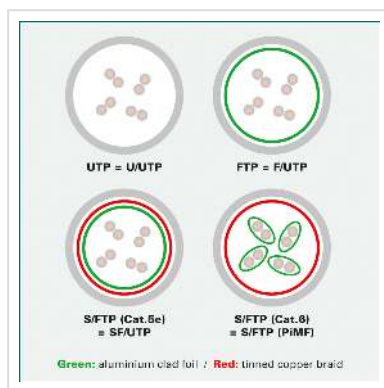

ROLINE patchkabel Cat.6 (Klasse E) S/FTP (PiMF), grijs, 20 m

| | |
|--------------------------|---------------|
| Art.nr. | 21.15.0850 |
| Fabrikant | ROLINE |
| Art.nr. fabrikant | 21.15.0850 |
| EAN (een stuk) | 7611990155804 |

roline
Designed for Professionals

Cat.6
Class E

S/FTP

Geconfectioneerde dubbel afgeschermdde (PiMF) categorie 6 netwerkkabel met aan beide uiteinden afgeschermdde RJ-45 connectoren. Aansluit- of patchkabel voor gestructureerde gebouwbekabeling. Geschikt als patchkabel in patchpanelen of als apparaat aansluitkabel en bedoeld voor gebruik in het LAN.

- Geassembleerde, dubbel afgeschermdde twisted pair patchkabel
- Met afgeschermdde RJ-45 connectoren aan beide uiteinden
- Voor gebruik in Gigabit Ethernet netwerken
- Slijtvast dankzij gegoten anti knikbescherming
- Contactbezetting: 1:1 volgens EIA/TIA568, 8 draden
- Constructie: 8 aders gestrand
- Afscherming per paar: aluminium gelamineerde polyesterfolie
- Algehele afscherming: kopervlecht
- Hoogwaardige vergulde contacten

| Technische specificaties | |
|---------------------------------|--------------------|
| Producent | ROLINE |
| Produkt groep | Twisted Pair Kabel |
| Produkt type | S/FTP Patchkabel |
| Kleur | grijs |
| Lengte | 20 m |
| Afschermings type | SFTP |
| Overdracht kwaliteit | Cat6 / Class E |
| Impedantie | 100 Ohm |
| Aantal aders | 8 |
| Kabel type | Soepel |
| Crossed | nee |
| Borghendelbeveiliging | nee |
| Knikbeschermingstule | Gespoten |
| Kleur (Tule) | grijs |
| Kabel LSOH | nee |
| Type connector kant 1 | RJ-45 |
| M/F kant 1 | Male |
| Type connector kant 2 | RJ-45 |
| M/F kant 2 | Male |
| Connector type RJ45 | Standaard |
| Gewicht | 752.3 g |
| Hoogte verpakking | 50 mm |
| Breedte verpakking | 210 mm |
| Diepte verpakking | 220 mm |
| Gewicht verpakking | 0.82 kg |