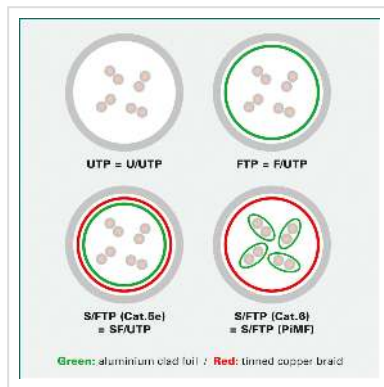

# ROLINE S/FTP-kabel Cat.7, LSOH, met RJ-45 connectoren (500 MHz / Klasse EA), grijs, 1 m

<b>Art.nr.</b>	21.15.0851
<b>Fabrikant</b>	ROLINE
<b>Art.nr. fabrikant</b>	21.15.0851
<b>EAN (een stuk)</b>	7611990110650

**roline**  
Designed for Professionals

**Cat.6A**  
Class EA

**S/FTP**

**LSOH**

**Bijzonder hoogwaardige, dubbel afgeschermd (PiMF) twisted pair-aansluitkabel van categorie 7 met aan beide zijden aangebrachte afgeschermd RJ-45 connectoren (tot 500 MHz). Geschikt als patchkabel in patchpanelen of als apparaat aansluitkabel. De effectieve oplossing voor netwerkbekabeling met datasnelheden tot 10Gbit/s (bij een frequentie tot 500 MHz).**

- Bijzonder hoogwaardige dubbel afgeschermd (PiMF) Twisted Pair aansluitkabel (Cat.7) met aan beide zijden een afgeschermd RJ-45 connector (tot 500 MHz)
- Als Rangeerkabel in een Patchkast of als apparaat aansluitkabel geschikt
- Buigzaam door de aangespoten bescherm tule
- Pin lay out 1:1 volgens EIA/TIA 568, 8 Aders
- Opbouw: 8 Aders, flexible / soepele kabel, per paar afgeschermd in aluminium folie, Totaal afgeschermd met een vertind met koper gevlochten mantel
- Impedantie: 100 Ohm
- Standaard uitvoering: grijs

## Technische specificaties

Producent	ROLINE
Produkt groep	Twisted Pair Kabel

Produkt type	S/FTP Patchkabel
Kleur	grijs
Lengte	1 m
Afschermings type	SFTP
Overdracht kwaliteit	Cat6A / Class EA
Impedantie	100 Ohm
Aantal aders	8
Kabel type	Soepel
Crossed	nee
Kleur (Tule)	grijs
Kabel LSOH	ja
Type connector kant 1	RJ-45
M/F kant 1	Male
Type connector kant 2	RJ-45
M/F kant 2	Male
Connector type RJ45	Standaard
Gewicht	46.5 g
Hoogte verpakking	50 mm
Breedte verpakking	140 mm
Diepte verpakking	200 mm
Gewicht verpakking	0.047 kg