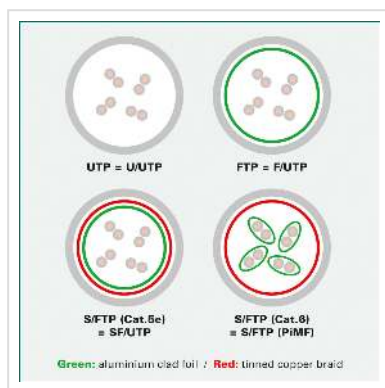

# ROLINE S/FTP-kabel Cat.7, LSOH, met RJ-45 connectoren (500 MHz / Klasse EA), grijs, 2 m

Art.nr.	21.15.0852
Fabrikant	ROLINE
Art.nr. fabrikant	21.15.0852
EAN (een stuk)	7611990110667

**roline**  
Designed for Professionals

**Cat.6A**  
Class EA

**S/FTP**

**LSOH**

**Bijzonder hoogwaardige, dubbel afgeschermd (PiMF) twisted pair-aansluitkabel van categorie 7 met aan beide zijden aangebrachte afgeschermd RJ-45 connectoren (tot 500 MHz). Geschikt als patchkabel in patchpanelen of als apparaat aansluitkabel. De effectieve oplossing voor netwerkbekabeling met datasnelheden tot 10Gbit/s (bij een frequentie tot 500 MHz).**

- Bijzonder hoogwaardige dubbel afgeschermd (PiMF) Twisted Pair aansluitkabel (Cat.7) met aan beide zijden een afgeschermd RJ-45 connector (tot 500 MHz)
- Als Rangeerkabel in een Patchkast of als apparaat aansluitkabel geschikt
- Buigzaam door de aangespoten bescherm tule
- Pin lay out 1:1 volgens EIA/TIA 568, 8 Aders
- Opbouw: 8 Aders, flexible / soepele kabel, per paar afgeschermd in aluminium folie, Totaal afgeschermd met een vertind met koper gevlochten mantel
- Impedantie: 100 Ohm
- Standaard uitvoering: grijs

## Technische specificaties

Producent	ROLINE
Produkt groep	Twisted Pair Kabel

Produkt type	S/FTP Patchkabel
Kleur	grijs
Lengte	2 m
Afschermings type	SFTP
Overdracht kwaliteit	Cat6A / Class EA
Impedantie	100 Ohm
Aantal aders	8
Kabel type	Soepel
Crossed	nee
Kleur (Tule)	grijs
Kabel LSOH	ja
Type connector kant 1	RJ-45
M/F kant 1	Male
Type connector kant 2	RJ-45
M/F kant 2	Male
Connector type RJ45	Standaard
Gewicht	82.9 g
Hoogte verpakking	30 mm
Breedte verpakking	110 mm
Diepte verpakking	150 mm
Gewicht verpakking	0.086 kg