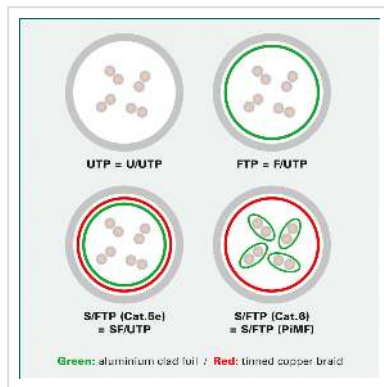

# ROLINE S/FTP-kabel Cat.7, LSOH, met RJ-45 connectoren (500 MHz / Klasse EA), grijs, 0,5 m

Art.nr.	21.15.0854
Fabrikant	ROLINE
Art.nr. fabrikant	21.15.0854
EAN (een stuk)	7611990110643

**roline**  
Designed for Professionals

**Cat.6A**  
Class EA

**S/FTP**

**LSOH**

**Bijzonder hoogwaardige, dubbel afgeschermd (PiMF) twisted pair-aansluitkabel van categorie 7 met aan beide zijden aangebrachte afgeschermd RJ-45 connectoren (tot 500 MHz). Geschikt als patchkabel in patchpanelen of als apparaat aansluitkabel. De effectieve oplossing voor netwerkbekabeling met datasnelheden tot 10Gbit/s (bij een frequentie tot 500 MHz).**

- Bijzonder hoogwaardige dubbel afgeschermd (PiMF) Twisted Pair aansluitkabel (Cat.7) met aan beide zijden een afgeschermd RJ-45 connector (tot 500 MHz)
- Als Rangeerkabel in een Patchkast of als apparaat aansluitkabel geschikt
- Buigzaam door de aangespoten bescherm tule
- Pin lay out 1:1 volgens EIA/TIA 568, 8 Aders
- Opbouw: 8 Aders, flexible / soepele kabel, per paar afgeschermd in aluminium folie, Totaal afgeschermd met een vertind met koper gevlochten mantel
- Impedantie: 100 Ohm
- Standaard uitvoering: grijs

## Technische specificaties

Producent	ROLINE
Produkt groep	Twisted Pair Kabel

Produkt type	S/FTP Patchkabel
Kleur	grijs
Lengte	0.5 m
Afschermings type	SFTP
Overdracht kwaliteit	Cat6A / Class EA
Impedantie	100 Ohm
Aantal aders	8
Kabel type	Soepel
Crossed	nee
Kleur (Tule)	grijs
Kabel LSOH	ja
Type connector kant 1	RJ-45
M/F kant 1	Male
Type connector kant 2	RJ-45
M/F kant 2	Male
Connector type RJ45	Standaard
Gewicht	27.1 g
Hoogte verpakking	10 mm
Breedte verpakking	90 mm
Diepte verpakking	130 mm
Gewicht verpakking	0.029 kg