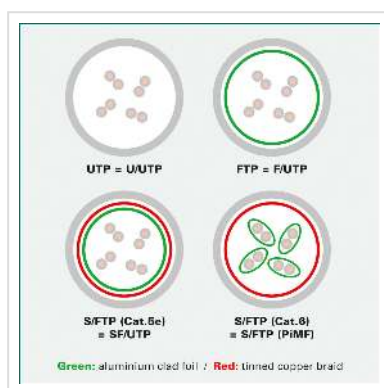

# ROLINE patchkabel Cat.6A (Klasse EA) S/FTP (PiMF), massief, grijs, 70 m

<b>Art.nr.</b>	21.15.0873
<b>Fabrikant</b>	ROLINE
<b>Art.nr. fabrikant</b>	21.15.0873
<b>EAN (een stuk)</b>	7611990124190

**roline**  
Designed for Professionals

**Cat.6A**  
Class EA

**S/FTP**

**Geconfectioneerde dubbel afgeschermdde (PiMF) PoE geschikte categorie 6A netwerkkabel met afgeschermdde RJ-45 connectoren aan beide uiteinden. Geschikt als TP verlengkabel in de multimediasector, als patchkabel in patchpanelen of als apparaat aansluitkabel en bedoeld voor gebruik in het LAN.**

- Geassembleerde, dubbel afgeschermdde twisted pair patchkabel
- Met afgeschermdde RJ-45 connectoren aan beide uiteinden
- Voor gebruik in 10 Gigabit Ethernet netwerken
- Geschikt voor PoE toepassingen
- Slijtvast dankzij gegoten anti knikbescherming
- Contactbezetting: 1:1 volgens EIA/TIA568, 8 draden
- Constructie: 8 aderige massieve draad
- Afscherming per paar: aluminium gelamineerde polyesterfolie
- Algehele afscherming: kopervlecht
- Hoogwaardige vergulde contacten

**Technische specificaties**

Producent	ROLINE
Produkt groep	Twisted Pair Kabel
Produkt type	S/FTP Patchkabel
Kleur	grijs
Lengte	70 m
Afschermings type	PiMF
Overdracht kwaliteit	Cat6A / Class EA
Aantal aders	8
Kabel type	massief
Crossed	nee
Kabel LSOH	nee
Type connector kant 1	RJ-45
M/F kant 1	Male
Type connector kant 2	RJ-45
M/F kant 2	Male
Connector type RJ45	Standaard
Technische bijzonderheden	Snagless connectoren, 10Gbit/s
Gewicht	3605.1 g
Hoogte verpakking	80 mm
Breedte verpakking	330 mm
Diepte verpakking	330 mm
Gewicht verpakking	3.568 kg