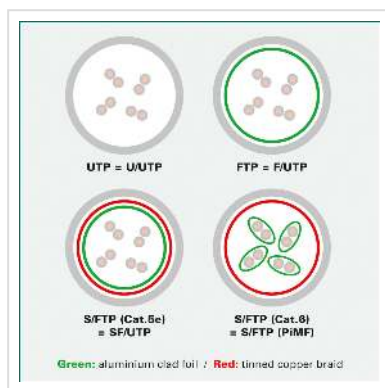

ROLINE patchkabel Cat.6A (Klasse EA) S/FTP (PiMF), massief, LSOH, grijs, 20 m

Art.nr.	21.15.0874
Fabrikant	ROLINE
Art.nr. fabrikant	21.15.0874
EAN (een stuk)	7611990110407

roline
Designed for Professionals

Cat.6A
Class EA

S/FTP

LSOH

Geconfectioneerde dubbel afgeschermdde (PiMF) PoE-geschikte categorie 6A netwerkkabel met afgeschermdde RJ-45 connectoren aan beide uiteinden. Geschikt als TP verlengkabel in de multimediasector, als patchkabel in patchpanelen of als apparaat aansluitkabel en bedoeld voor gebruik in het LAN.

- Geassembleerde, dubbel afgeschermdde twisted pair patchkabel
- Met afgeschermdde RJ-45 connectoren aan beide uiteinden
- Voor gebruik in 10 Gigabit Ethernet-netwerken
- Geschikt voor PoE toepassingen
- Slijtvast dankzij gegoten anti knikbescherming
- Contactbezetting: 1:1 volgens EIA/TIA568, 8 draden
- Constructie: 8 aderige massieve draad
- Afscherming per paar: aluminium gelamineerde polyesterfolie
- Algehele afscherming: kopervlecht
- Hoogwaardige vergulde contacten

Halogeenvrij. Brandvertragend. weinig rook

Technische specificaties

Producent	ROLINE
Produkt groep	Twisted Pair Kabel
Produkt type	S/FTP Patchkabel
Kleur	grijs
Lengte	20 m
Afschermings type	PiMF
Overdracht kwaliteit	Cat6A / Class EA
Aantal aders	8
Kabel type	massief
Crossed	nee
Kabel LSOH	ja
Type connector kant 1	RJ-45
M/F kant 1	Male
Type connector kant 2	RJ-45
M/F kant 2	Male
Connector type RJ45	Standaard
Technische bijzonderheden	Snagless connectoren, 10Gbit/s
Gewicht	1016.4 g
Hoogte verpakking	50 mm
Breedte verpakking	230 mm
Diepte verpakking	240 mm
Gewicht verpakking	1.1 kg