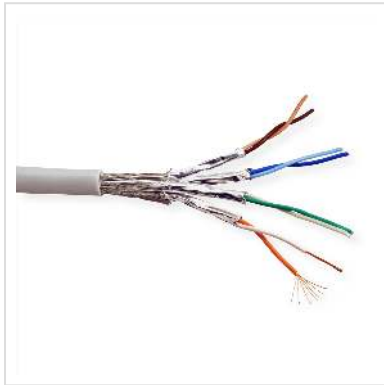

# ROLINE S/FTP-(PiMF-) kabel Cat.6 (Klasse E) soepel, 300m

<b>Art.nr.</b>	21.15.0892
<b>Fabrikant</b>	ROLINE
<b>Art.nr. fabrikant</b>	21.15.0892
<b>EAN (een stuk)</b>	7611990110353

## Categorie 6 soepele netwerkkabel voor gestructureerde gebouwbekabeling

- Twisted pair netwerkkabel met flexibele binnengeleider (soepel) voor montage met RJ45 connectoren
- Kabels voor gestructureerde bekabeling in gebouwen
- Voor gebruik in Gigabit Ethernet netwerken
- Dubbel afgeschermd (PiMF) kabel
- Constructie: 8 aders soepel
- Screening per paar: aluminium gelamineerde folie
- Algehele afscherming: kopervlecht

### Technische specificaties

Producent	ROLINE
Produkt groep	Twisted Pair Kabel
Produkt type	Ruwe kabel Cat.6
Kleur	grijs
Lengte	300 m

Inhoud	300 m
Afschermings type	SFTP
Overdracht kwaliteit	Cat6 / Class E
Impedantie	100 Ohm
Aantal aders	8
Kabeldoorsnede (AWG)	AWG 26
Kabel type	Soepel
Buiten Ø Kabel	6,3 mm
Kabel LSOH	nee
Materiaal Buitenmantel Kabel	PVC
Gewicht	10.99 kg
Hoogte verpakking	360 mm
Breedte verpakking	360 mm
Diepte verpakking	360 mm
Gewicht verpakking	13.3 kg