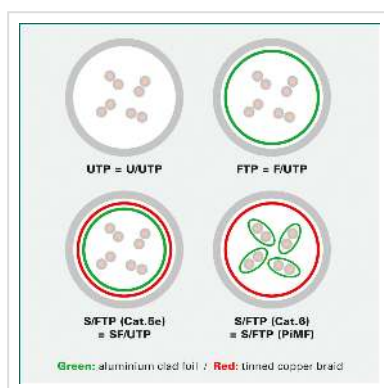

ROLINE patchkabel Cat.6 (Klasse E) S/FTP (PiMF), wit, 2 m

Art.nr.	21.15.1346
Fabrikant	ROLINE
Art.nr. fabrikant	21.15.1346
EAN (een stuk)	7611990193257

roline
Designed for Professionals

Cat.6
Class E

S/FTP

Geconfectioneerde dubbel afgeschermdde (PiMF) categorie 6 netwerkkabel met aan beide uiteinden afgeschermdde RJ-45 connectoren. Aansluit- of patchkabel voor gestructureerde gebouwbekabeling. Geschikt als patchkabel in patchpanelen of als apparaat aansluitkabel en bedoeld voor gebruik in het LAN.

- Geassembleerde, dubbel afgeschermdde twisted pair patchkabel
- Met afgeschermdde RJ-45 connectoren aan beide uiteinden
- Voor gebruik in Gigabit Ethernet netwerken
- Slijtvast dankzij gegoten anti knikbescherming
- Contactbezetting: 1:1 volgens EIA/TIA568, 8 draden
- Constructie: 8 aders gestrand
- Afscherming per paar: aluminium gelamineerde polyesterfolie
- Algehele afscherming: kopervlecht
- Hoogwaardige vergulde contacten

Technische specificaties

Producent	ROLINE
Produkt groep	Twisted Pair Kabel
Produkt type	S/FTP Patchkabel
Kleur	wit
Lengte	2 m
Afschermings type	SFTP
Overdracht kwaliteit	Cat6 / Class E
Impedantie	100 Ohm
Aantal aders	8
Kabel type	Soepel
Crossed	nee
Kleur (Tule)	wit
Kabel LSOH	nee
Type connector kant 1	RJ-45
M/F kant 1	Male
Type connector kant 2	RJ-45
M/F kant 2	Male
Connector type RJ45	Standaard
Gewicht	87.1 g
Hoogte verpakking	20 mm
Breedte verpakking	170 mm
Diepte verpakking	190 mm
Gewicht verpakking	0.1 kg