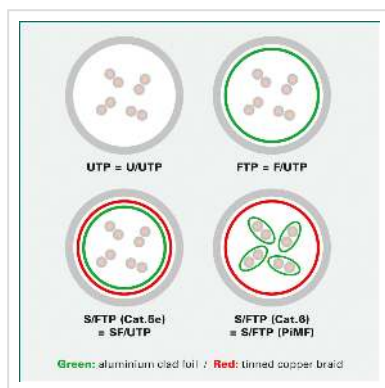

ROLINE patchkabel Cat.6 (Klasse E) S/FTP (PiMF), oranje, 3 m

Art.nr.	21.15.1357
Fabrikant	ROLINE
Art.nr. fabrikant	21.15.1357
EAN (een stuk)	7611990124060

roline
Designed for Professionals

Cat.6
Class E

S/FTP

Geconfectioneerde dubbel afgeschermdde (PiMF) categorie 6 netwerkkabel met aan beide uiteinden afgeschermdde RJ-45 connectoren. Aansluit- of patchkabel voor gestructureerde gebouwbekabeling. Geschikt als patchkabel in patchpanelen of als apparaat aansluitkabel en bedoeld voor gebruik in het LAN.

- Geassembleerde, dubbel afgeschermdde twisted pair patchkabel
- Met afgeschermdde RJ-45 connectoren aan beide uiteinden
- Voor gebruik in Gigabit Ethernet netwerken
- Slijtvast dankzij gegoten anti knikbescherming
- Contactbezetting: 1:1 volgens EIA/TIA568, 8 draden
- Constructie: 8 aders gestrand
- Afscherming per paar: aluminium gelamineerde polyesterfolie
- Algehele afscherming: kopervlecht
- Hoogwaardige vergulde contacten

Wij raden u aan, om bij de opbouw van een nieuw Cat.6 netwerk, de volgende componenten te gebruiken voor de hoogst mogelijke dataoverdracht en de beste test resultaten:

21.15.0890 ROLINE S/FTP Cat.6 / Class E massief, installatiekabel

25.16.8392/25.16.8492 ROLINE Cat.6 STP /Class E in- en opbouwdozen

26.11.0351/26.11.0361 ROLINE Cat.6 STP /Class E 19" patchpanel grijs of zwart