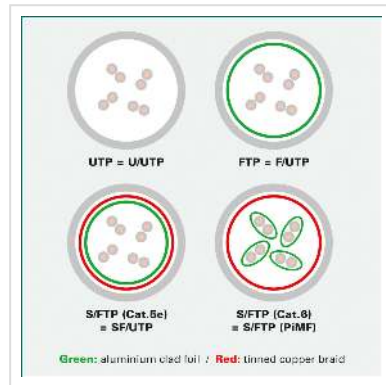

ROLINE patchkabel Cat.6 (Klasse E) S/FTP (PiMF), oranje, 15 m

Art.nr.	21.15.1397
Fabrikant	ROLINE
Art.nr. fabrikant	21.15.1397
EAN (een stuk)	7611990124107

roline
Designed for Professionals

Cat.6
Class E

S/FTP

Geconfectioneerde dubbel afgeschermdde (PiMF) categorie 6 netwerkkabel met aan beide uiteinden afgeschermdde RJ-45 connectoren. Aansluit- of patchkabel voor gestructureerde gebouwbekabeling. Geschikt als patchkabel in patchpanelen of als apparaat aansluitkabel en bedoeld voor gebruik in het LAN.

- Geassembleerde, dubbel afgeschermdde twisted pair patchkabel
- Met afgeschermdde RJ-45 connectoren aan beide uiteinden
- Voor gebruik in Gigabit Ethernet netwerken
- Slijtvast dankzij gegoten anti knikbescherming
- Contactbezetting: 1:1 volgens EIA/TIA568, 8 draden
- Constructie: 8 aders gestrand
- Afscherming per paar: aluminium gelamineerde polyesterfolie
- Algehele afscherming: kopervlecht
- Hoogwaardige vergulde contacten

Technische specificaties

Producent	ROLINE
Produkt groep	Twisted Pair Kabel
Produkt type	S/FTP Patchkabel
Kleur	oranje
Lengte	15 m
Afschermings type	SFTP
Overdracht kwaliteit	Cat6 / Class E
Impedantie	100 Ohm
Aantal aders	8
Kabel type	Soepel
Crossed	nee
Kleur (Tule)	oranje
Kabel LSOH	nee
Type connector kant 1	RJ-45
M/F kant 1	Male
Type connector kant 2	RJ-45
M/F kant 2	Male
Connector type RJ45	Standaard
Gewicht	565.4 g
Hoogte verpakking	40 mm
Breedte verpakking	200 mm
Diepte verpakking	230 mm
Gewicht verpakking	0.57 kg