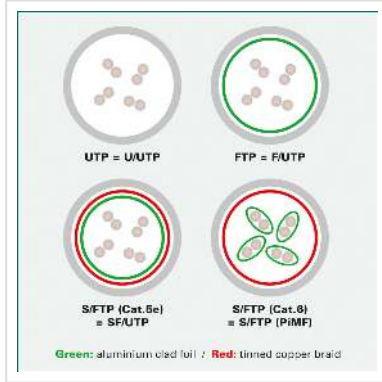

# ROLINE Patchkabel Cat.6 UTP (Class E), blauw, 0,5 m

<b>Art.nr.</b>	21.15.1524
<b>Fabrikant</b>	ROLINE
<b>Art.nr. fabrikant</b>	21.15.1524
<b>EAN (een stuk)</b>	7611990156238

**roline**  
Designed for Professionals

- Kant en klare niet-afgeschermd twisted pair patchesnoer
- Met aan beide zijden RJ-45-connectoren
- Voor gebruik in Gigabit Ethernet-netwerken
- Slijtvast dankzij gegoten anti knikbescherming
- Contactbezetting: 1:1 volgens EIA/TIA568, 8 draden
- Constructie: 8 aders gestrand
- Hoogwaardige vergulde contacten.

### Technische specificaties

Producent	ROLINE
Produkt groep	Twisted Pair Kabel
Produkt type	UTP patchkabel
Kleur	blauw
Lengte	0.5 m
Afschermings type	UTP
Overdracht kwaliteit	Cat6 / Class E
Impedantie	100 Ohm
Aantal aders	8
Kabel type	Soepel
Crossed	nee
Kleur (Tule)	blauw
Kabel LSOH	nee
Type connector kant 1	RJ-45
M/F kant 1	Male
Type connector kant 2	RJ-45
M/F kant 2	Male
Connector type RJ45	Standaard
Gewicht	25.6 g
Hoogte verpakking	10 mm
Breedte verpakking	180 mm
Diepte verpakking	200 mm
Gewicht verpakking	0.03 kg