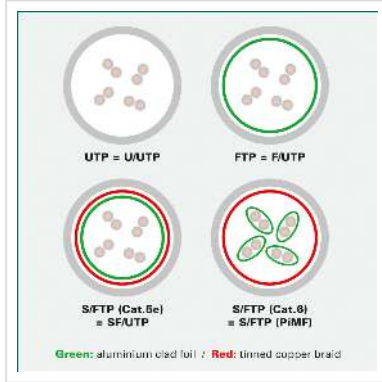

# ROLINE Patchkabel Cat.6 UTP (Class E), geel, 3 m

<b>Art.nr.</b>	21.15.1552
<b>Fabrikant</b>	ROLINE
<b>Art.nr. fabrikant</b>	21.15.1552
<b>EAN (een stuk)</b>	7611990156368

**roline**  
Designed for Professionals

- Kant en klare niet-afgeschermd twisted pair patchsnoer
- Met aan beide zijden RJ-45-connectoren
- Voor gebruik in Gigabit Ethernet-netwerken
- Slijtvast dankzij gegoten anti knikbescherming
- Contactbezetting: 1:1 volgens EIA/TIA568, 8 draden
- Constructie: 8 aders gestrand
- Hoogwaardige vergulde contacten.

### Technische specificaties

Producent	ROLINE
Produkt groep	Twisted Pair Kabel
Produkt type	UTP patchkabel
Kleur	geel
Lengte	3 m
Afschermings type	UTP
Overdracht kwaliteit	Cat6 / Class E
Impedantie	100 Ohm
Aantal aders	8
Kabel type	Soepel
Crossed	nee
Kleur (Tule)	geel
Kabel LSOH	nee
Type connector kant 1	RJ-45
M/F kant 1	Male
Type connector kant 2	RJ-45
M/F kant 2	Male
Connector type RJ45	Standaard
Gewicht	111.9 g
Hoogte verpakking	30 mm
Breedte verpakking	150 mm
Diepte verpakking	180 mm
Gewicht verpakking	0.12 kg