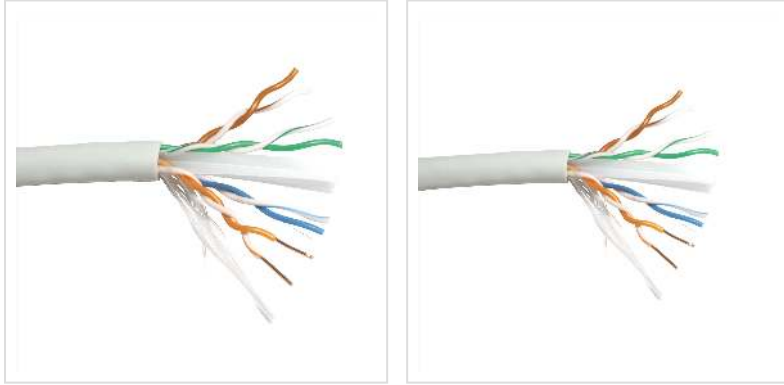

ROLINE UTP Kabel Cat.6A (Class EA), massief, 100 m

Art.nr.	21.15.1684
Fabrikant	ROLINE
Art.nr. fabrikant	21.15.1684
EAN (een stuk)	7611990147724

Cat.6A massieve netwerkinstallatiekabel voor gestructureerde gebouwbekabeling

- Twisted pair installatiekabel
- Kabels voor gestructureerde bekabeling in gebouwen
- Voor gebruik in 10 Gigabit Ethernet-netwerken
- Impedantie: 100 ohm
- Kleur grijs
- Structuur: 8 aders, koper, massieve draad
- We raden aan om de volgende componenten te gebruiken om niet afgeschermd, gestructureerde Cat.6a-bekabeling op te zetten:

21.15.1684 ROLINE installatiekabel, massieve draad, cat.6a, UTP

25.16.8579 ROLINE modulehouder voor keystones

26.11.0337 ROLINE Cat.6a Keystone, niet afgeschermd

26.11.0356/.0357 ROLINE 19" moduledrager, 24 slots

21.15.2705 ROLINE UTP patchkabel, Cat.6a, LSOH, grijs, 5m

Technische specificaties

Producent	ROLINE
Produkt groep	Twisted Pair Kabel
Produkt type	Installatiekabel

Kleur	grijs
Lengte	100 m
Inhoud	100 m
Afschermings type	UTP
Overdracht kwaliteit	Cat6A / Class EA
Impedantie	100 Ohm
Aantal aders	8
Kabel type	massief
Kabel LSOH	nee
Materiaal Buitenmantel Kabel	PVC
Fire protection class	Eca
Gewicht	4273.8 g
Hoogte verpakking	120 mm
Breedte verpakking	250 mm
Diepte verpakking	250 mm
Gewicht verpakking	4.5 kg