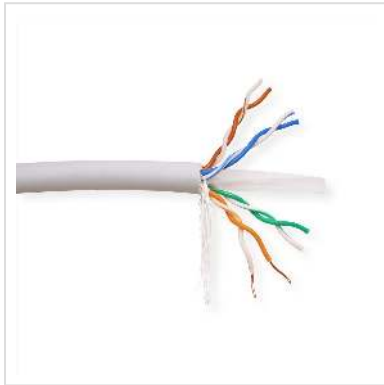

ROLINE UTP Kabel Cat.6A (Class EA), massief, LSOH, 300 m

Art.nr.	21.15.1687
Fabrikant	ROLINE
Art.nr. fabrikant	21.15.1687
EAN (een stuk)	7611990148103

Categorie 6A massieve netwerkinstallatiekabel voor gestructureerde gebouwbekabeling

- Twisted pair installatiekabel
- Kabels voor gestructureerde bekabeling in gebouwen
- Voor gebruik in 10 Gigabit Ethernet netwerken
- Impedantie: 100 ohm
- Kleur grijs
- Structuur: 8 aders, koper, massieve draad
- LSOH
- We raden aan om de volgende componenten te gebruiken om niet afgeschermd, gestructureerde Cat.6A bekabeling op te zetten:
 - 21.15.1687 ROLINE installatiekabel, massieve draad, cat.6A, UTP
 - 25.16.8579 ROLINE modulehouder voor keystones
 - 26.11.0337 ROLINE Cat.6a Keystone, niet afgeschermd
 - 26.11.0356/.0357 ROLINE 19" moduledrager, 24 slots
 - 21.15.2705 ROLINE UTP patchkabel, Cat.6a, LSOH, grijs, 5m

Halogeenvrij. vlamvertragend. weinig rook

Technische specificaties

Producent	ROLINE
Produkt groep	Twisted Pair Kabel
Produkt type	Installatiekabel
Kleur	grijs
Lengte	300 m
Inhoud	300 m
Afschermings type	UTP
Overdracht kwaliteit	Cat6A / Class EA
Impedantie	100 Ohm
Aantal aders	8
Kabel type	massief
Kabel LSOH	ja
Materiaal Buitenmantel Kabel	PVC
Fire protection class	Eca
Gewicht	11872 g
Hoogte verpakking	240 mm
Breedte verpakking	410 mm
Diepte verpakking	410 mm
Gewicht verpakking	14.5 kg