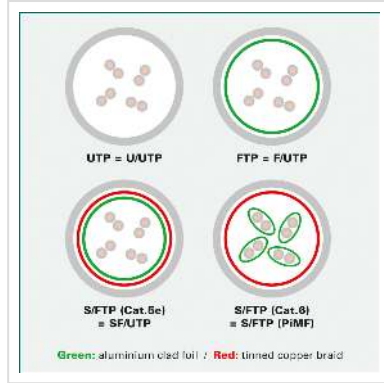

# ROLINE U/FTP DataCenter Kabel Cat.7, LSOH, met RJ45 connectoren (500 MHz / Class EA), extra dun, wit, 1 m

<b>Art.nr.</b>	21.15.1711
<b>Fabrikant</b>	ROLINE
<b>Art.nr. fabrikant</b>	21.15.1711
<b>EAN (een stuk)</b>	7630049610736

**roline**  
Designed for Professionals

**Geconfectioneerde gepaarde, afgeschermd twisted pair netwerkkabel van categorie 7 met aan beide uiteinden RJ-45-connectoren (tot 500 MHz). Geschikt als patchkabel in patchpanelen of als apparaataansluitkabel en bedoeld voor gebruik in het LAN. Bijzonder dunne en flexibele datacenter patchkabel met afzonderlijke aderpairs in aluminiumgelamineerde folie voor gebruik in krappe ruimtes zoals datacenters.**

- Geassembleerde twisted pair patchkabel afgeschermd in paren
- Met aan beide zijden RJ45 connectoren
- Geschikt voor gebruik in 10 Gigabit Ethernet-netwerken
- Bijzonder dunne en flexibele kabel
- Voor gebruik in krappe ruimtes
- Slijtvast dankzij gegoten anti knikbescherming
- Contactbezetting: 1:1 volgens EIA/TIA568, 8 draden
- Structuur: 8 gevlochten draden, paarsgewijs afgeschermd in aluminium gelamineerde folie

## Technische specificaties

Producent

ROLINE

Produkt groep	Twisted Pair Kabel
Produkt type	FTP patchkabel
Kleur	wit
Lengte	1 m
Afschermings type	FTP
Overdracht kwaliteit	Cat6A / Class EA
Aantal aders	8
Kabel type	Soepel
Crossed	nee
Slanke kabel	ja
Kabel LSOH	ja
Type connector kant 1	RJ-45
M/F kant 1	Male
Type connector kant 2	RJ-45
M/F kant 2	Male
Connector type RJ45	Standaard
Gewicht	19.2 g
Hoogte verpakking	10 mm
Breedte verpakking	80 mm
Diepte verpakking	80 mm
Gewicht verpakking	0.026 kg