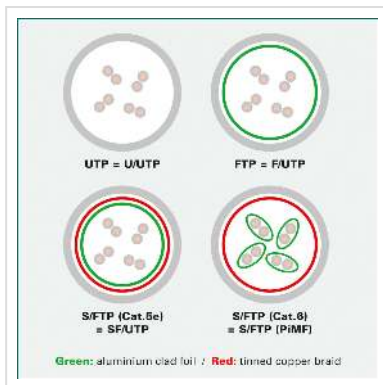

ROLINE U/FTP DataCenter Kabel Cat.7, LSOH, met RJ45 connectoren (500 MHz / Class EA), extra dun, wit, 2 m

| | |
|-------------------|---------------|
| Art.nr. | 21.15.1712 |
| Fabrikant | ROLINE |
| Art.nr. fabrikant | 21.15.1712 |
| EAN (een stuk) | 7630049610750 |

roline
Designed for Professionals

Cat.6A
Class EA

U/FTP

DATA CENTER
Product

LSOH

Geconfectioneerde gepaarde, afgeschermd twisted pair netwerkkabel van categorie 7 met aan beide uiteinden RJ-45-connectoren (tot 500 MHz). Geschikt als patchkabel in patchpanelen of als apparaataansluitkabel en bedoeld voor gebruik in het LAN. Bijzonder dunne en flexibele datacenter patchkabel met afzonderlijke aderpairs in aluminiumgelamineerde folie voor gebruik in krappe ruimtes zoals datacenters.

- Geassembleerde twisted pair patchkabel afgeschermd in paren
- Met aan beide zijden RJ45 connectoren
- Geschikt voor gebruik in 10 Gigabit Ethernet-netwerken
- Bijzonder dunne en flexibele kabel
- Voor gebruik in krappe ruimtes
- Slijtvast dankzij gegoten anti knikbescherming
- Contactbezetting: 1:1 volgens EIA/TIA568, 8 draden
- Structuur: 8 gevlochten draden, paarsgewijs afgeschermd in aluminium gelamineerde folie

Technische specificaties

Producent

ROLINE

| | |
|-----------------------|--------------------|
| Produkt groep | Twisted Pair Kabel |
| Produkt type | FTP patchkabel |
| Kleur | wit |
| Lengte | 2 m |
| Afschermings type | FTP |
| Overdracht kwaliteit | Cat6A / Class EA |
| Aantal aders | 8 |
| Kabel type | Soepel |
| Crossed | nee |
| Slanke kabel | ja |
| Kabel LSOH | ja |
| Type connector kant 1 | RJ-45 |
| M/F kant 1 | Male |
| Type connector kant 2 | RJ-45 |
| M/F kant 2 | Male |
| Connector type RJ45 | Standaard |
| Gewicht | 32.7 g |
| Hoogte verpakking | 10 mm |
| Breedte verpakking | 100 mm |
| Diepte verpakking | 100 mm |
| Gewicht verpakking | 0.044 kg |