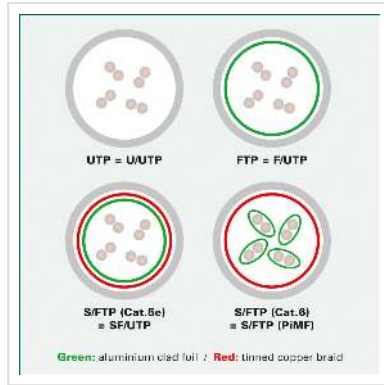

ROLINE U/FTP DataCenter Kabel Cat.7, LSOH, met RJ45 connectoren (500 MHz / Class EA), extra dun, wit, 1,5 m

Art.nr.	21.15.1714
Fabrikant	ROLINE
Art.nr. fabrikant	21.15.1714
EAN (een stuk)	7630049610743

roline
Designed for Professionals

Cat.6A
Class EA

U/FTP

DATA CENTER
Product

LSOH

Geconfectioneerde gepaarde, afgeschermd twisted pair netwerkkabel van categorie 7 met aan beide uiteinden RJ-45-connectoren (tot 500 MHz). Geschikt als patchkabel in patchpanelen of als apparaataansluitkabel en bedoeld voor gebruik in het LAN. Bijzonder dunne en flexibele datacenter patchkabel met afzonderlijke aderpairs in aluminiumgelamineerde folie voor gebruik in krappe ruimtes zoals datacenters.

- Geassembleerde twisted pair patchkabel afgeschermd in paren
- Met aan beide zijden RJ45 connectoren
- Geschikt voor gebruik in 10 Gigabit Ethernet-netwerken
- Bijzonder dunne en flexibele kabel
- Voor gebruik in krappe ruimtes
- Slijtvast dankzij gegoten anti knikbescherming
- Contactbezetting: 1:1 volgens EIA/TIA568, 8 draden
- Structuur: 8 gevlochten draden, paarsgewijs afgeschermd in aluminium gelamineerde folie

Technische specificaties

Producent

ROLINE

Produkt groep	Twisted Pair Kabel
Produkt type	FTP patchkabel
Kleur	wit
Lengte	1.5 m
Afschermings type	FTP
Overdracht kwaliteit	Cat6A / Class EA
Aantal aders	8
Kabel type	Soepel
Crossed	nee
Slanke kabel	ja
Kabel LSOH	ja
Type connector kant 1	RJ-45
M/F kant 1	Male
Type connector kant 2	RJ-45
M/F kant 2	Male
Connector type RJ45	Standaard
Gewicht	25.7 g
Hoogte verpakking	30 mm
Breedte verpakking	150 mm
Diepte verpakking	190 mm
Gewicht verpakking	0.028 kg