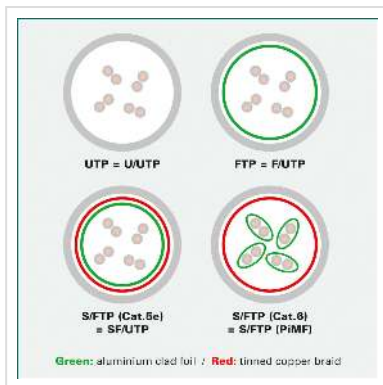

ROLINE U/FTP DataCenter Kabel Cat.7, LSOH, met RJ45 connectoren (500 MHz / Class EA), extra dun, wit, 5 m

Art.nr.	21.15.1715
Fabrikant	ROLINE
Art.nr. fabrikant	21.15.1715
EAN (een stuk)	7630049610774

roline
Designed for Professionals

Geconfectioneerde gepaarde, afgeschermd twisted pair netwerkkabel van categorie 7 met aan beide uiteinden RJ-45-connectoren (tot 500 MHz). Geschikt als patchkabel in patchpanelen of als apparaataansluitkabel en bedoeld voor gebruik in het LAN. Bijzonder dunne en flexibele datacenter patchkabel met afzonderlijke aderpairs in aluminiumgelamineerde folie voor gebruik in krappe ruimtes zoals datacenters.

- Geassembleerde twisted pair patchkabel afgeschermd in paren
- Met aan beide zijden RJ45 connectoren
- Geschikt voor gebruik in 10 Gigabit Ethernet-netwerken
- Bijzonder dunne en flexibele kabel
- Voor gebruik in krappe ruimtes
- Slijtvast dankzij gegoten anti knikbescherming
- Contactbezetting: 1:1 volgens EIA/TIA568, 8 draden
- Structuur: 8 gevlochten draden, paarsgewijs afgeschermd in aluminium gelamineerde folie

Technische specificaties

Producent

ROLINE

Produkt groep	Twisted Pair Kabel
Produkt type	FTP patchkabel
Kleur	wit
Lengte	5 m
Afschermings type	FTP
Overdracht kwaliteit	Cat6A / Class EA
Aantal aders	8
Kabel type	Soepel
Crossed	nee
Slanke kabel	ja
Kabel LSOH	ja
Type connector kant 1	RJ-45
M/F kant 1	Male
Type connector kant 2	RJ-45
M/F kant 2	Male
Connector type RJ45	Standaard
Gewicht	73.6 g
Hoogte verpakking	10 mm
Breedte verpakking	100 mm
Diepte verpakking	100 mm
Gewicht verpakking	0.044 kg