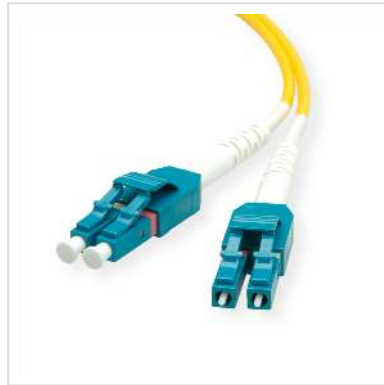

ROLINE glasvezelkabel duplex, single mode 9/125µm OS2, LC/LC, geel, 7 m

Art.nr.	21.15.8784
Fabrikant	ROLINE
Art.nr. fabrikant	21.15.8784
EAN (een stuk)	7630049620094

LSOH

ROLINE LSOH glasvezel patchkabel met single mode vezels in OS2 kwaliteit

- Kabelmantel van halogeenvrij, rookarm en vlamvertragend materiaal
- Gemonteerd met hoogwaardige connectoren met keramische adereindhulzen
- Duplexkabel met strakke buffering
- Hoge treksterkte door aramidevezels

Technische specificaties

Producent	ROLINE
Produkt groep	Fiber Optic Kabel
Produkt type	OS2 Fiber SingleMode
Kleur	geel
Lengte	7 m
Aantal Leidingen	2
Kabel type	Duplexkabel
Uitgangskabel	nee

Leidingdoorsnede	9/125µm OS2
Aansluitingen	LC / LC
Type connector kant 1	LC
Connector kant 1 Ferrule	Keramiek
Type connector kant 2	LC
Connector kant 2 Ferrule	Keramiek
Kleur (Kabel)	geel
Aramid Trekontlasting	ja
Crossed	ja
Buiten Ø Kabel	1,8 x 3,6mm
Kabel LSOH	ja
Gewicht	61.6 g
Hoogte verpakking	10 mm
Breedte verpakking	100 mm
Diepte verpakking	100 mm
Gewicht verpakking	0.02 kg