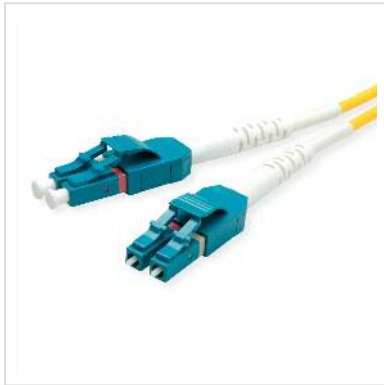

ROLINE glasvezelkabel duplex, single mode 9/125µm OS2, LC/LC, geel, 7 m

Art.nr.	21.15.8784
Fabrikant	ROLINE
Art.nr. fabrikant	21.15.8784
EAN (een stuk)	7630049620094

LSOH

ROLINE LSOH glasvezel patchkabel met single mode vezels in OS2 kwaliteit

- Kabelmantel van halogeenvrij, rookarm en vlamvertragend materiaal
- Gemonteerd met hoogwaardige connectoren met keramische adereindhulzen
- Duplexkabel met strakke buffering
- Hoge treksterkte door aramidevezels

Technische specificaties

Producent	ROLINE
Produkt groep	Fiber Optic Kabel
Produkt type	OS2 Fiber SingleMode
Kleur	geel
Lengte	7 m
Aantal Leidingen	2
Kabel type	Duplexkabel
Uitgangskabel	nee

Leidingdoorsnede	9/125µm OS2
Aansluitingen	LC / LC
Type connector kant 1	LC
Connector kant 1 Ferrule	Keramiek
Type connector kant 2	LC
Connector kant 2 Ferrule	Keramiek
Kleur (Kabel)	geel
Aramid Trekontlasting	ja
Crossed	ja
Buiten Ø Kabel	1,8 x 3,6mm
Kabel LSOH	ja
Gewicht	61.6 g
Hoogte verpakking	10 mm
Breedte verpakking	100 mm
Diepte verpakking	100 mm
Gewicht verpakking	0.02 kg