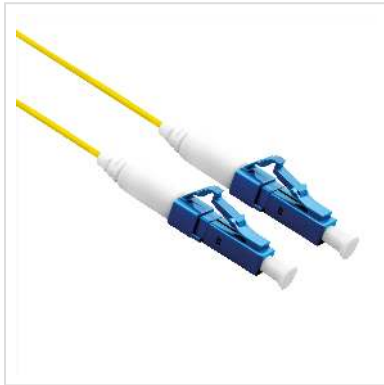

ROLINE glasvezelkabel 9/125 µm OS2, LC/LC, LSOH, simplex, geel, 0,5 m

Art.nr.	21.15.8840
Fabrikant	ROLINE
Art.nr. fabrikant	21.15.8840
EAN (een stuk)	7611990110995

LSOH

ROLINE LSOH glasvezel patchkabel in OS2 kwaliteit voor high speed internet verbindt glasvezel aansluitingen met switches, routers of internetboxen

- Verbindt glasvezeluitgang met switch/router/internetbox
- Geschikt voor snel internet
- Simplex glasvezel patchkabel met single mode vezels in OS2 kwaliteit

Halogeenvrij, vlamvertragend, rookarm.

Technische specificaties

Producent	ROLINE
Produkt groep	Fiber Optic Kabel
Produkt type	OS2 Fiber SingleMode
Kleur	geel
Lengte	0.5 m
Kabel type	Simplexkabel
Uitgangskabel	nee

Leidingdoorsnede	9/125µm OS2
Aansluitingen	LC UPC / LC UPC
Type connector kant 1	LC UPC
Connector kant 1 Ferrule	Keramiek
Type connector kant 2	LC UPC
Connector kant 2 Ferrule	Keramiek
Kleur (Kabel)	geel
Buiten Ø Kabel	1,2mm
Kabel LSOH	ja
Gewicht	3.7 g
Hoogte verpakking	10 mm
Breedte verpakking	160 mm
Diepte verpakking	170 mm
Gewicht verpakking	0.035 kg