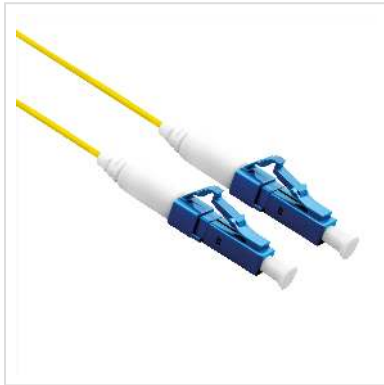

ROLINE glasvezelkabel 9/125 µm OS2, LC/LC, LSOH, simplex, geel, 2 m

Art.nr.	21.15.8842
Fabrikant	ROLINE
Art.nr. fabrikant	21.15.8842
EAN (een stuk)	7611990119103

LSOH

ROLINE LSOH glasvezel patchkabel in OS2 kwaliteit voor high speed internet verbindt glasvezel aansluitingen met switches, routers of internetboxen

- Verbindt glasvezeluitgang met switch/router/internetbox
- Geschikt voor snel internet
- Simplex glasvezel patchkabel met single mode vezels in OS2 kwaliteit

Halogeenvrij, vlamvertragend, rookarm.

Technische specificaties

Producent	ROLINE
Produkt groep	Fiber Optic Kabel
Produkt type	OS2 Fiber SingleMode
Kleur	geel
Lengte	2 m
Aantal Leidingen	1
Kabel type	Simplexkabel

Uitgangskabel	nee
Leidingdoorsnede	9/125µm OS2
Aansluitingen	LC UPC / LC UPC
Type connector kant 1	LC UPC
Connector kant 1 Ferrule	Keramiek
Type connector kant 2	LC UPC
Connector kant 2 Ferrule	Keramiek
Kleur (Kabel)	geel
Buiten Ø Kabel	1,2mm
Kabel LSOH	ja
Gewicht	5.9 g
Hoogte verpakking	20 mm
Breedte verpakking	220 mm
Diepte verpakking	300 mm
Gewicht verpakking	0.016 kg