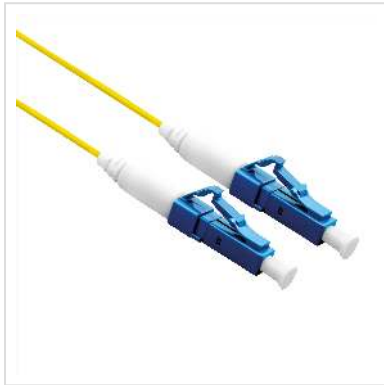

ROLINE glasvezelkabel 9/125 µm OS2, LC/LC, LSOH, simplex, geel, 5 m

Art.nr.	21.15.8845
Fabrikant	ROLINE
Art.nr. fabrikant	21.15.8845
EAN (een stuk)	7611990121069

LSOH

ROLINE LSOH glasvezel patchkabel in OS2 kwaliteit voor high speed internet verbindt glasvezel aansluitingen met switches, routers of internetboxen

- Verbindt glasvezeluitgang met switch/router/internetbox
- Geschikt voor snel internet
- Simplex glasvezel patchkabel met single mode vezels in OS2 kwaliteit

Halogeenvrij, vlamvertragend, rookarm.

Technische specificaties

Producent	ROLINE
Produkt groep	Fiber Optic Kabel
Produkt type	OS2 Fiber Patchkabel
Kleur	geel
Lengte	5 m
Aantal Leidingen	1
Kabel type	Simplexkabel

Uitgangskabel	nee
Leidingdoorsnede	Singlemode 9/125µm OS2
Aansluitingen	LC UPC / LC UPC
Type connector kant 1	LC UPC
Connector kant 1 Ferrule	Keramiek
Type connector kant 2	LC UPC
Connector kant 2 Ferrule	Keramiek
Min. Buigingsradius, statisch	12 mm
Min. Buigingsradius, dynamisch	24 mm
Kleur (Kabel)	geel
Buiten Ø Kabel	1,2mm
Kabel LSOH	ja
Brandvertraging volgens IEC 60332-1-2	ja
Rookarm volgens IEC 61034-2	ja
Halogeenvrij volgens IEC 60754-2	ja
Max. ingangsverlies	0.3 dB
Min. retourverlies	50 dB
Gewicht	10.2 g
Hoogte verpakking	20 mm
Breedte verpakking	160 mm
Diepte verpakking	140 mm
Gewicht verpakking	0.02 kg