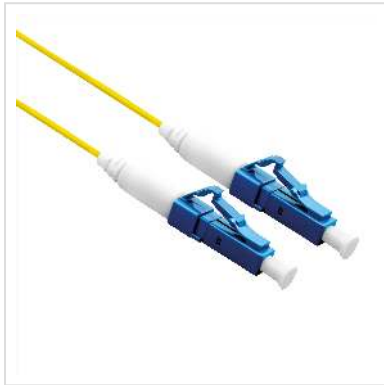

ROLINE glasvezelkabel 9/125 µm OS2, LC/LC, LSOH, simplex, geel, 7 m

Art.nr.	21.15.8846
Fabrikant	ROLINE
Art.nr. fabrikant	21.15.8846
EAN (een stuk)	7611990124473

LSOH

ROLINE LSOH glasvezel patchkabel in OS2 kwaliteit voor high speed internet verbindt glasvezel aansluitingen met switches, routers of internetboxen

- Verbindt glasvezeluitgang met switch/router/internetbox
- Geschikt voor snel internet
- Simplex glasvezel patchkabel met single mode vezels in OS2 kwaliteit

Halogeenvrij, vlamvertragend, rookarm.

Technische specificaties

Producent	ROLINE
Produkt groep	Fiber Optic Kabel
Produkt type	OS2 Fiber Patchkabel
Kleur	geel
Lengte	7 m
Aantal Leidingen	1
Kabel type	Simplexkabel

Uitgangskabel	nee
Leidingdoorsnede	Singlemode 9/125µm OS2
Aansluitingen	LC UPC / LC UPC
Type connector kant 1	LC UPC
Connector kant 1 Ferrule	Keramiek
Type connector kant 2	LC UPC
Connector kant 2 Ferrule	Keramiek
Min. Buigingsradius, statisch	12 mm
Min. Buigingsradius, dynamisch	24 mm
Kleur (Kabel)	geel
Buiten Ø Kabel	1,2mm
Kabel LSOH	ja
Brandvertraging volgens IEC 60332-1-2	ja
Rookarm volgens IEC 61034-2	ja
Halogeenvrij volgens IEC 60754-2	ja
Max. ingangsverlies	0.3 dB
Min. retourverlies	50 dB
Gewicht	12.7 g
Hoogte verpakking	10 mm
Breedte verpakking	160 mm
Diepte verpakking	170 mm
Gewicht verpakking	0.18 kg