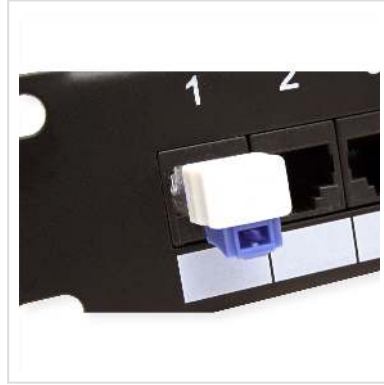

# ROLINE modulaire stekker RJ45, afsluitbaar

<b>Art.nr.</b>	21.17.3067
<b>Fabrikant</b>	ROLINE
<b>Art.nr. fabrikant</b>	21.17.3067
<b>EAN (een stuk)</b>	7611990118410

**roline**  
Designed for Professionals

**Gebruik deze afsluitbare stekker om ongebruikte RJ45 aansluitingen op wandcontactdozen of op patchpanelen en schakelaars in de schakelkast te beveiligen.**

- Voordelige manier om een RJ45 verbinding te beschermen tegen oneigenlijk gebruik op een blootgestelde locatie
- Klemt stevig in elke standaard RJ45 aansluiting; kan niet meer worden vrijgegeven nadat de sleutel is verwijderd

## Technische specificaties

Producent	ROLINE
Produkt groep	Aansluittechniek TP
Produkt type	Accessoires
Kleur	transparent
Aantal Poorten	1
Materiaal (Behuizing)	Kunststof
Afgeschermd contact	ja
Gewicht	7.5 g
Hoogte verpakking	20 mm
Breedte verpakking	20 mm