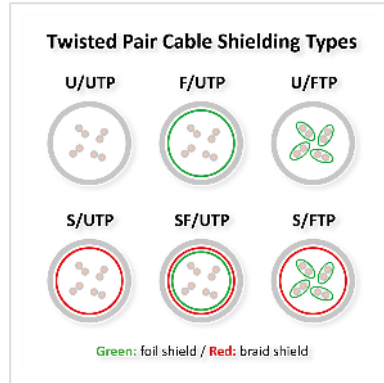

ROLINE Cat.6 (Class E) Patch Cable, UTP, PoE, groen, 1,5 m

Art.nr.	21.51.0926
Fabrikant	ROLINE
Art.nr. fabrikant	21.51.0926
EAN (een stuk)	7630049639546

Kant-en-klare, niet-afgeschermd U/UTP-patchkabel van categorie 6 (klasse E) met RJ-45-connectoren aan beide kanten. Geschikt als patchkabel in patchpanelen of als aansluitkabel voor apparaten in het netwerk (LAN). Met AWG 24-draden van zuiver koper en geschikt voor PoE (Power over Ethernet).

- Kant-en-klare, niet-afgeschermd twisted-pair-kabel met RJ-45-stekkers aan beide uiteinden
- Voor gebruik in Gigabit-Ethernet-netwerken
- Geschikt voor PoE (Power over Ethernet)
- Aders van zuiver koper (AWG 24)
- Slijtvast dankzij gespoten knikbescherming
- Pinconfiguratie: 1:1 volgens EIA/TIA568, 8 aders
- Opbouw: 8 aders, gevlochten
- Hoogwaardige stekkers met vergulde contacten

Voor het aanleggen van een gestructureerde bekabeling raden wij aan de volgende componenten te gebruiken: 21.15.0990 ROLINE UTP Cat. 6 / Klasse E installatiekabel met massieve aders, 25.16.8494/25.16.8394 ROLINE Cat. 6 / Klasse E inbouwdoos/opbouwdoos, 26.11.0355/26.11.0362 ROLINE Cat. 6 / Klasse E 19" patchpaneel grijs/zwart, 21.15.0935 ROLINE UTP patchkabel met RJ-45-stekker, grijs. Deze productcombinatie is in ons eigen testlaboratorium getest volgens Klasse E in een kanaal van 100 m.

Technische specificaties

Producent	ROLINE
Product groep	Twisted Pair Kabel
Product type	U/UTP patchkabel
Kleur	groen
Lengte	1.5 m
Leveringsomvang	Patchkabel
Afschermings type	U/UTP
Overdracht kwaliteit	Cat6 / Class E
Impedantie	100 Ohm
Aantal aders	8
Kabeldoorsnede (AWG)	AWG 24
Power over Ethernet (PoE)	ja
Materiaal binnengeleider	Koper
Kabel type	Soepel
Crossed	nee
Buigradius	34,8 mm
Snagless connector	nee
Knikbeschermingstule	Gespoten
Kleur (Tule)	groen
Buiten Ø Kabel	5,8 mm +/- 0,2 mm
Kabel LSOH	nee
Materiaal Buitenmantel Kabel	PVC
Type connector kant 1	RJ-45
M/F kant 1	Male
Type connector kant 2	RJ-45
M/F kant 2	Male