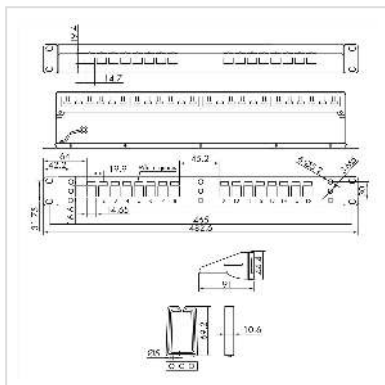

# ROLINE 19" keystone patchpaneel, 16P, afgeschermd, zwart

<b>Art.nr.</b>	26.11.0363
<b>Fabrikant</b>	ROLINE
<b>Art.nr. fabrikant</b>	26.11.0363
<b>EAN (een stuk)</b>	7630049627017

**roline**  
Designed for Professionals

## 19" keystone patchpaneel als afgeschermdde versie

- Het systeem bestaat uit het 19" module rack met massa aansluiting en - afgeschermdde - keystones (modules)
- Aansluiting van de kabels op de keystones via LSA-aansluittechniek; gedrukte kleurcodering volgens EIA/TIA 568 A en 568 B
- Keystone-geleiders met extra metalen geleiderooster met aarddraad
- De kleur zwart
- Let op: keystones niet inbegrepen. Gelieve apart te bestellen!

### Technische specificaties

Producent	ROLINE
Produkt groep	Aansluittechniek TP
Produkt type	Patchpanel Cat.6 / Class E
Kleur	zwart
Leveringsomvang	Keystone moduledrager zonder keystones
Afschermings type	afgeschermd
Overdracht kwaliteit	Cat6 / Class E
Racksysteem	19"-Techniek
Aantal Poorten	max. 16

Aansluiting installatiekabel	Krone LSAplus
Modulaire opbouw	ja
Insteek richting	recht
Hoogte	44.4 mm
Breedte	482.6 mm
Diepte	91 mm
Gewicht	750 g
Hoogte verpakking	50 mm
Breedte verpakking	60 mm
Diepte verpakking	500 mm
Gewicht verpakking	0.84 kg