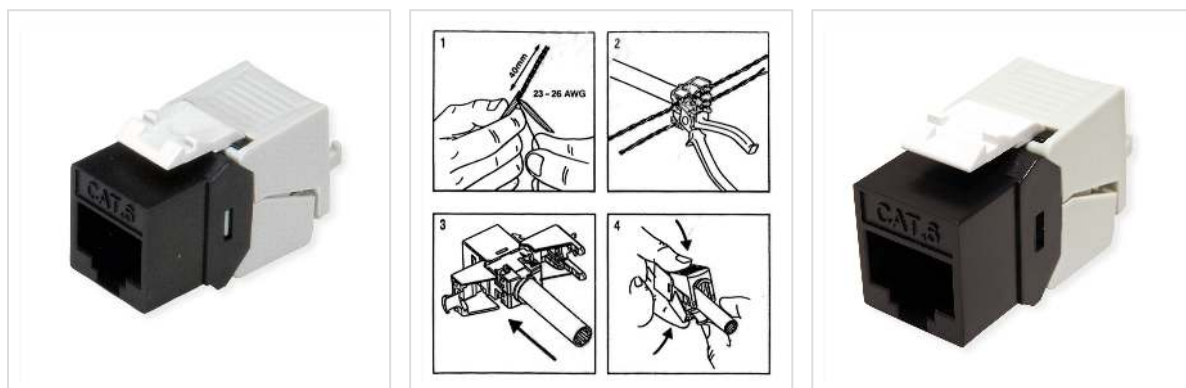

ROLINE Cat.6 (Class E) Keystone, onafgeschermd, zonder gereedschap, compact, zwart

Art.nr.	26.11.0375
Fabrikant	ROLINE
Art.nr. fabrikant	26.11.0375
EAN (een stuk)	7611990110971

roline
Designed for Professionals

ROLINE Keystone in Cat.6 kwaliteit voor gebruik in Gigabit Ethernet netwerken. Nu in een bijzonder slank design

- De kabel wordt zonder gereedschap op de keystones aangesloten. De kabeladers worden eenvoudig in de geleiders geplaatst, de module wordt gesloten en samengedrukt - de verbinding is voltooid
- Keystones met gedrukte kleurcodering volgens EIA / TIA 568
- De Keystone modules kunnen in een 19" moduledrager worden geklikt (26.11.0357 in zwart, alternatief ook 26.11.0356 in lichtgrijs). Of ze worden samen met een modulehouder 25.16.8579 een aansluitdoos.
- De ROLINE Cat.6/Class E 19" keystones voldoen aan de transmissie eigenschappen van een Cat.6/Class E link
- Voor de opbouw van gestructureerde bekabeling adviseren wij de volgende componenten te gebruiken:
ROLINE UTP Cat.6/Klasse E massieve draadinstallatiekabel (bestelnr. 21.15.0990),
ROLINE Cat.6/Klasse E aansluitdozen (bestelnr. 25.16.8494),
ROLINE Cat.6/Class E 19" keystone patchpanel (bestelnr. 26.11.0357 en 26.11.0375),
en ROLINE UTP patchkabel met RJ45 connectoren (bestelnr. 21.15.0935)

Deze productcombinatie is gemeten in onze eigen testlaboratorium volgens klasse E in het 100m-kanaal.

Technische specificaties

Producent	ROLINE
Produkt groep	Aansluittechniek TP
Produkt type	RJ45 Keystone Jack
Kleur	zwart
Afschermings type	onafgeschermd
Overdracht kwaliteit	Cat6 / Class E
Aantal Poorten	24
Aansluiting installatiekabel	Krone LSAplus
Bezetting	EIA/TIA 568A & 568B
Modulare opbouw	ja
Insteek richting	recht
Hoogte	21 mm
Breedte	12 mm
Diepte	36 mm
Gewicht	6.4 g
Hoogte verpakking	20 mm
Breedte verpakking	30 mm
Diepte verpakking	50 mm
Gewicht verpakking	0.04 kg