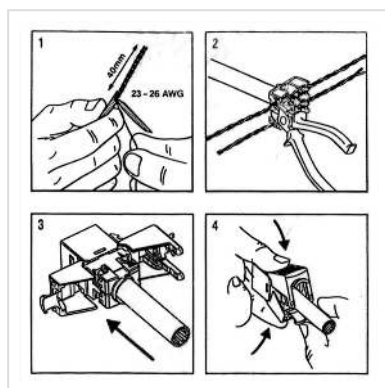

ROLINE Cat.6A (Klasse EA) Keystone, niet afgeschermd, zonder gereedschap, compact, zwart

Art.nr.	26.11.0376
Fabrikant	ROLINE
Art.nr. fabrikant	26.11.0376
EAN (een stuk)	7611990110988

ROLINE Keystone in Cat.6A kwaliteit voor gebruik in een 10 Gigabit netwerk met bandbreedte van 500 MHz - compacte bouwvorm

- De kabels worden zonder gereedschap op de keystones aangesloten. De kabeladers worden eenvoudig in de geleiders gelegd; de module is gesloten en samengedrukt - de verbinding is voltooid
- Keystones met gedrukte kleurcodering volgens EIA / TIA 568
- De Keystone modules kunnen in een 19" moduledrager worden geklikt (26.11.0357 in zwart, alternatief ook 26.11.0356 in lichtgrijs). Of ze worden samen met een modulehouder (25.16.8579) een aansluitdoos.
- De ROLINE Cat.6A/Class EA 19" keystones voldoen aan de transmissie eigenschappen van een Cat.6A/Class EA link

Technische specificaties

Producent	ROLINE
Produkt groep	Aansluittechniek TP
Produkt type	RJ45 Keystone Jack
Kleur	zwart
Afschermings type	onafgeschermd
Overdracht kwaliteit	Cat6A / Class EA

Aansluiting installatiekabel	Krone LSAplus
Bezetting	EIA/TIA 568A & 568B
Modulare opbouw	ja
Insteek richting	recht
Hoogte	21 mm
Breedte	12 mm
Diepte	36 mm
Gewicht	7 g
Hoogte verpakking	20 mm
Breedte verpakking	30 mm
Diepte verpakking	50 mm
Gewicht verpakking	0.04 kg