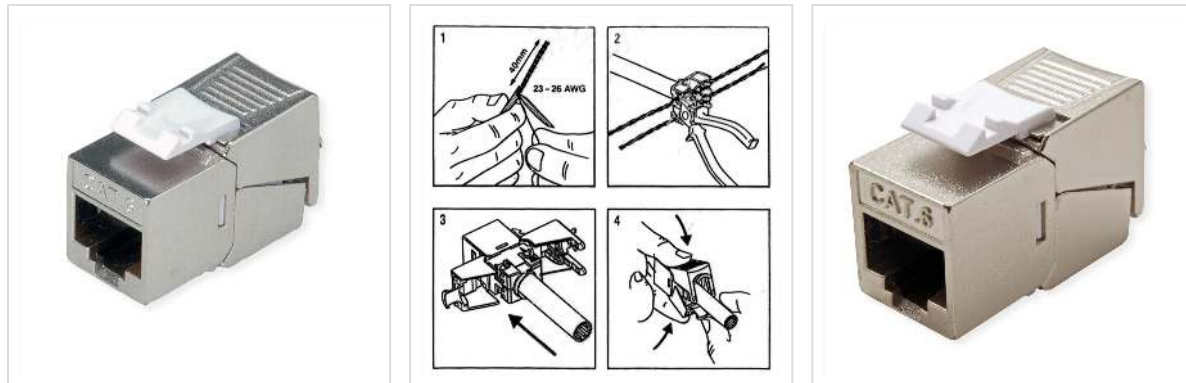

# ROLINE Cat.6 (Class E)/Keystone, RJ-45, afgeschermd, zonder gereedschap, compact, zilverkleurig

<b>Art.nr.</b>	26.11.0377
<b>Fabrikant</b>	ROLINE
<b>Art.nr. fabrikant</b>	26.11.0377
<b>EAN (een stuk)</b>	7611990111008

## ROLINE Keystone in Cat.6 kwaliteit voor gebruik in Gigabit Ethernet netwerken. Nu in een bijzonder slank design

- De kabel wordt zonder gereedschap op de keystones aangesloten. De kabeladers worden eenvoudig in de geleiders geplaatst, de module wordt gesloten en samengedrukt - de verbinding is voltooid
  - Keystones met gedrukte kleurcodering volgens EIA / TIA 568
  - De Keystone modules kunnen geklikt worden in een 19" moduledrager (26.11.0360 in zwart of 26.11.0359 in lichtgrijs) met een massa aansluiting. Of ze worden samen met een modulehouder 25.16.8579 een junction box.
  - De ROLINE Cat.6/Class E 19" keystones voldoen aan de transmissie eigenschappen van een Cat.6/Class E link
  - Voor de opbouw van gestructureerde bekabeling raden wij aan om de volgende componenten te gebruiken: ROLINE S/FTP Cat.6/Klasse E massieve installatiekabel (bestelnr. 21.15.0890), ROLINE Cat.6/Klasse E aansluitdozen, afgeschermd, ( Bestelnr. nr. 25.16.8492), ROLINE Cat.6/Class E 19" keystone patchpaneel (bestelnr. 26.11.0360/.0359/26.11.0377), en ROLINE S/FTP patchkabel met RJ45 connector (bestelnr. 21.15 .0835)
- Deze productcombinatie is in ons eigen testlaboratorium gemeten volgens klasse E in het 100m-kanaal.

### Technische specificaties

Producent

ROLINE

Produkt groep	Aansluittechniek TP
Produkt type	RJ45 Keystone Jack
Kleur	zilver
Afschermings type	afgeschermd
Overdracht kwaliteit	Cat6 / Class E
Aantal Poorten	24
Aansluiting installatiekabel	Krone LSAplus
Bezetting	EIA/TIA 568A & 568B
Modulare opbouw	ja
Insteek richting	recht
Hoogte	21 mm
Breedte	12 mm
Diepte	36 mm
Gewicht	19 g
Hoogte verpakking	40 mm
Breedte verpakking	20 mm
Diepte verpakking	60 mm
Gewicht verpakking	0.02 kg