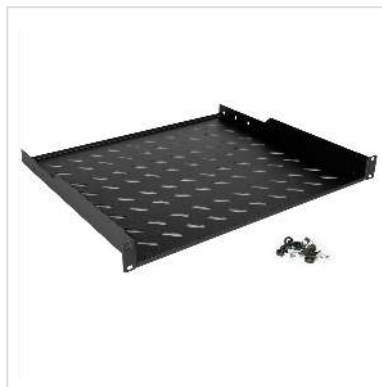

ROLINE 19-inch plank 1 U 400 mm diep, 15 kg draagvermogen zwart

Art.nr.	26.21.0020
Fabrikant	ROLINE
Art.nr. fabrikant	26.21.0020
EAN (een stuk)	7630049600218

ROLINE 19 inch plank 1 U 400mm diep 15kg draagvermogen zwart

De planken kunnen eenvoudig worden geïntegreerd in de voorste 19" profielrails van uw 19" netwerk- of serverbehuizing. Dankzij de stevige, geperforeerde metalen plaat met een hoog draagvermogen vormen ze een ideaal opslagoppervlak voor componenten die normaal niet in een 19" rack kunnen worden geïnstalleerd.

Technische specificaties

Producent	ROLINE
Produkt groep	19"/-10"-techniek
Produkt type	19"-plank
Kleur	zwart
Leveringsomvang	Plank, installatieset (schroeven, kooimoeren, sluitringen)
Rastermaat	482.6 mm (19 inch)
Hoogte eenheden	1 HE
Materiaalgroep	Staal
Maximaal gewicht	15 kg
RAL-kleur	RAL 9005 Gitzwart
Hoogte	44 mm

Breedte	482 mm
Diepte	399 mm
Gewicht	2100 g
Hoogte verpakking	50 mm
Breedte verpakking	410 mm
Diepte verpakking	500 mm
Gewicht verpakking	2.35 kg