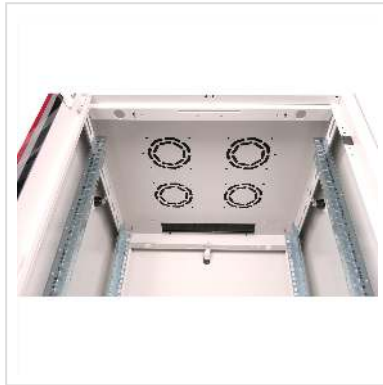

ROLINE, 19inch, netwerkkast, Basic, 26U, 600x600, glazen deur, grijs,

De netwerkkasten uit de ROLINE Basic serie zijn ontwikkeld om een eenvoudige en bijzonder kostenefficiënte uitbreiding van het netwerk mogelijk te maken. Strategisch geplaatste kabelinvoeren zorgen voor een moeiteloze installatie, afhankelijk van de toepassing. De kabelinvoer bevindt zich in het basischassis, beschermd door een geschroefde afdekplaat en gepositioneerd in het middengebied achteraan. Voor behuizingen vanaf 800 mm breedte worden links en rechts extra kabelinvoeren met kunststof deksels toegevoegd. Deze zijn ook geïntegreerd in het dak (één keer voor een kastbreedte van 600 mm, drie keer voor een kastbreedte van 800 mm). Het dakchassis heeft ook een uitsparing voor de installatie van een ventilatormodule. Binnenin zijn twee paar gegalvaniseerde 19" profielrails geïnstalleerd, die in beide richtingen kunnen worden gelezen en in diepte kunnen worden versteld. Ze zijn ook verbonden met extra diepteschoren in de kast. Elke kast bestaat uit een stevige staalconstructie met een materiaaldikte tot 1,5 mm plaatstaal.