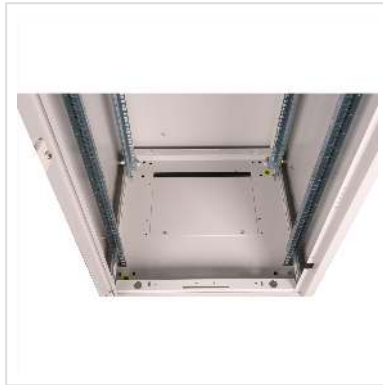

ROLINE 19-inch netwerkkast Basic 42 U, 600x600 BxD

Glazen deur grijs

Art.nr.	26.21.0042
Fabrikant	ROLINE
Art.nr. fabrikant	26.21.0042
EAN (een stuk)	7630049600430

ROLINE, 19inch, netwerkkast, Basic, 42U, 600x600, glazen deur, grijs,

De netwerkkasten uit de ROLINE Basic serie zijn ontwikkeld om een eenvoudige en bijzonder kostenefficiënte uitbreiding van het netwerk mogelijk te maken. Strategisch geplaatste kabelinvoeren zorgen voor een moeiteloze installatie, afhankelijk van de toepassing. De kabelinvoer bevindt zich in het basischassis, beschermd door een geschroefde afdekplaat en gepositioneerd in het middengebied achteraan. Voor behuizingen vanaf 800 mm breedte worden links en rechts extra kabelinvoeren met kunststof deksels toegevoegd. Deze zijn ook geïntegreerd in het dak (één keer voor een kastbreedte van 600 mm, drie keer voor een kastbreedte van 800 mm). Het dakchassis heeft ook een uitsparing voor de installatie van een ventilatormodule. Binnenin zijn twee paar gegalvaniseerde 19" profielrails geïnstalleerd, die in beide richtingen kunnen worden gelezen en in diepte kunnen worden versteld. Ze zijn ook verbonden met extra diepteschoren in de kast. Elke kast bestaat uit een stevige staalconstructie met een materiaaldikte tot 1,5 mm plaatstaal.

De kleuren worden aangebracht met elektrostatische poedercoating in de standaardkleuren grijs (RAL 7035) en zwart (RAL 9005). Afneembare zij- en achterpanelen en een afsluitbare en afneembare voordeur verbeteren de toegankelijkheid. Het is mogelijk om het deurscharnier te vervangen. Dankzij het demonteerbare ontwerp kunnen de kasten indien nodig ook volledig worden gedemonteerd.

Technische specificaties

Producent	ROLINE