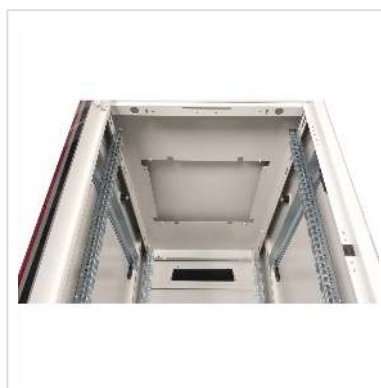

ROLINE 19-inch netwerkkast Pro 47 U, 600x1000 BxD

Glazen deur grijs

Art.nr.	26.21.0067
Fabrikant	ROLINE
Art.nr. fabrikant	26.21.0067
EAN (een stuk)	7630049600683

ROLINE 19 inch netwerkkast Pro 47 U 600x1000 BxD glazen deur grijs

De netwerkkasten uit de ROLINE Pro serie zijn ontwikkeld om bijzonder handige en flexibele netwerkbekabeling mogelijk te maken. Met borstelinlaten in het dak- en bodemgedeelte (vanaf 26U en 800 mm kastbreedte), een opschuifbare inlaat in het bodemchassis met schuimrubberen afdichting en borstelstrips boven en onder de achterdeur (vanaf 26U) bieden ze een breed scala aan gebruiksmogelijkheden voor verschillende toepassingsscenario's. Verticale kabelkanalen met een deksel, geïnstalleerd naast de profielrails (vanaf 800 mm kastbreedte), maken het ontwerp compleet. Een trapvormige, afneembare afdekking met ventilatiesleuven verbetert de luchtcirculatie en maakt eenvoudige installatie van een ventilatormodule mogelijk. Binnenin zijn twee paar gegalvaniseerde 19" profielrails geïnstalleerd, die in beide richtingen kunnen worden gelezen en in diepte verstelbaar zijn. Ze zijn ook verbonden met extra diepteschoren in de kast. Elke kast bestaat uit een stevige staalconstructie met een materiaaldikte tot 1,5 mm plaatstaal.

De kleuren worden aangebracht met elektrostatische poedercoating in de standaardkleuren grijs (RAL 7035) en zwart (RAL 9005). Modulair verwijderbare zijpanelen en deuren verbeteren de toegankelijkheid. Het is mogelijk om het deurscharnier te vervangen. De kasten kunnen ook volledig worden gedemonteerd als dat nodig is.

Technische specificaties

Producent	ROLINE
Produkt groep	19"-/10"-Rack