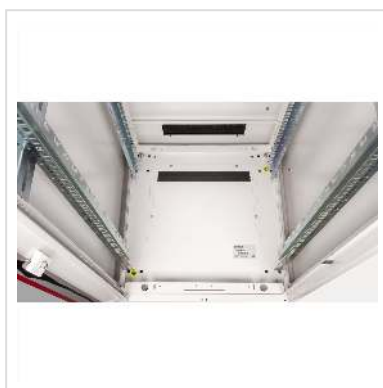

### ROLINE 19 inch netwerkkast Pro 47 U 600x600 BxD glazen deur grijs

De netwerkkasten uit de ROLINE Pro serie zijn ontwikkeld om bijzonder handige en flexibele netwerkbekabeling mogelijk te maken. Met borstelinlaten in het dak- en bodemgedeelte (vanaf 26U en 800 mm kastbreedte), een opschuifbare inlaat in het bodemchassis met schuimrubberen afdichting en borstelstrips boven en onder de achterdeur (vanaf 26U) bieden ze een breed scala aan gebruiksmogelijkheden voor verschillende toepassingsscenario's. Verticale kabelkanalen met een deksel, geïnstalleerd naast de profielrails (vanaf 800 mm kastbreedte), maken het ontwerp compleet. Een trapvormige, afneembare afdekking met ventilatiesleuven verbetert de luchtcirculatie en maakt eenvoudige installatie van een ventilatormodule mogelijk. Binnenin zijn twee paar gegalvaniseerde 19" profielrails geïnstalleerd, die in beide richtingen kunnen worden gelezen en in diepte verstelbaar zijn. Ze zijn ook verbonden met extra diepteschoren in de kast. Elke kast bestaat uit een stevige staalconstructie met een materiaaldikte tot 1,5 mm plaatstaal.