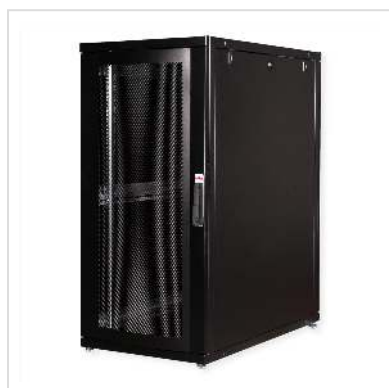

ROLINE 19-inch serverrack Pro 26 U, 600x1000 BxD zwart

| | |
|--------------------------|---------------|
| Art.nr. | 26.21.0146 |
| Fabrikant | ROLINE |
| Art.nr. fabrikant | 26.21.0146 |
| EAN (een stuk) | 7630049601499 |

ROLINE 19 inch serverkast 26 U 600x1000 BxD zwart

De serverkasten uit de ROLINE Pro serie zijn speciaal ontwikkeld voor gemakkelijke en flexibele netwerkbekabeling. Inlaten met borstels, een opschuifbare inlaat met schuimrubberen afdichting en een extra borstelinlaat in het chassis van de basis bevinden zich aan de zijkanten van het dak en de basis (vanaf een kastbreedte van 800 mm), wat een breed scala aan mogelijke toepassingen biedt. Geperforeerde enkelwandige voordeuren en dubbelwandige achterdeuren, elk met een draaigreep en halve profielcilinder, zorgen voor een betere luchtcirculatie. Het dak heeft een geperforeerde afdekking voor eenvoudige installatie van een ventilatormodule.

In de kast zijn twee paar gegalvaniseerde 19" profielrails gemonteerd, die zijn voorzien van hoogte-eenheden die in beide richtingen kunnen worden afgelezen en in diepte verstelbaar zijn. Ze zijn ook verbonden met dieptebeugels. Elke kast bestaat uit een stevige staalconstructie met een materiaaldikte tot 2,0 mm. De kasten zijn elektrostatisch gepoedercoat en verkrijgbaar in de standaardkleuren grijs (RAL 7035) en zwart (RAL 9005). Modulaire afsluitbare en verwijderbare zijpanelen (horizontaal verdeeld vanaf 42U) en deuren verbeteren de toegankelijkheid. Het deurscharnier kan ook worden vervangen. De hele constructie kan worden gedemonteerd, wat betekent dat de kasten indien nodig volledig kunnen worden verwijderd.