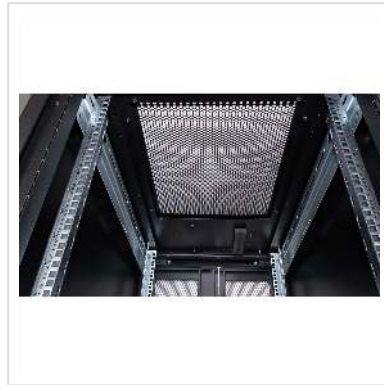

ROLINE 19-inch server rack Pro 36 U, 600x1000 BxD zwart

Art.nr.	26.21.0150
Fabrikant	ROLINE
Art.nr. fabrikant	26.21.0150
EAN (een stuk)	7630049601536

ROLINE 19 inch server rack 36 HE 600x1000 BxD zwart

De serverkasten uit de ROLINE Pro serie zijn speciaal ontwikkeld voor gemakkelijke en flexibele netwerkbekabeling. Inlaten met borstels, een verschuifbare inlaat met schuimrubberen afdichting en een extra borstelinlaat in het basischassis bevinden zich aan de zijkanten van het dak en de basis (vanaf 800 mm kastbreedte) en bieden een breed scala aan mogelijke toepassingen. Geperforeerde enkelblads voordeuren en dubbelblads achterdeuren, elk met een draaigreep en halve profielcilinder, zorgen voor een betere luchtcirculatie. Het dak heeft een geperforeerde afdekking voor eenvoudige installatie van een ventilatormodule.

In de kast zijn twee paar gegalvaniseerde 19" profielrails gemonteerd, die zijn voorzien van hoogte-eenheden die in beide richtingen kunnen worden afgelezen en in diepte verstelbaar zijn. Ze zijn ook verbonden met dieptebeugels. Elke kast bestaat uit een stevige staalconstructie met een materiaaldikte tot 2,0 mm. De kasten zijn elektrostatisch gepoedercoat en verkrijgbaar in de standaardkleuren grijs (RAL 7035) en zwart (RAL 9005). Modulaire afsluitbare en verwijderbare zijpanelen (horizontaal verdeeld vanaf 42U) en deuren verbeteren de toegankelijkheid. Het deurscharnier kan ook worden vervangen. De hele constructie kan worden gedemonteerd, wat betekent dat de kasten indien nodig volledig kunnen worden verwijderd.