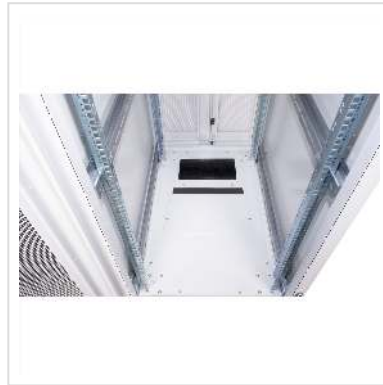

ROLINE 19 inch serverkast 36 U 600x1000 BxD grijs

De serverkasten uit de ROLINE Pro serie zijn speciaal ontwikkeld voor gemakkelijke en flexibele netwerkbekabeling. Inlaten met borstels, een verschuifbare inlaat met schuimrubberen afdichting en een extra borstelinlaat in het basischassis bevinden zich aan de zijkanten van het dak en de basis (vanaf 800 mm kastbreedte) en bieden een breed scala aan mogelijke toepassingen. Geperforeerde enkelblads voordeuren en dubbelblads achterdeuren, elk met een draaigreep en halve profielcilinder, zorgen voor een betere luchtcirculatie. Het dak heeft een geperforeerde afdekking voor eenvoudige installatie van een ventilatormodule.

In de kast zijn twee paar gegalvaniseerde 19" profielrails gemonteerd, die zijn voorzien van hoogte-eenheden die in beide richtingen kunnen worden afgelezen en in diepte verstelbaar zijn. Ze zijn ook verbonden met dieptebeugels. Elke kast bestaat uit een stevige staalconstructie met een materiaaldikte tot 2,0 mm. De kasten zijn elektrostatisch gepoedercoat en verkrijgbaar in de standaardkleuren grijs (RAL 7035) en zwart (RAL 9005). Modulaire afsluitbare en verwijderbare zijpanelen (horizontaal verdeeld vanaf 42U) en deuren verbeteren de toegankelijkheid. Het deurscharnier kan ook worden vervangen. De hele constructie kan worden gedemonteerd, wat betekent dat de kasten indien nodig volledig kunnen worden verwijderd.