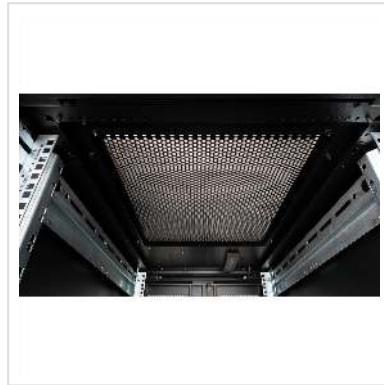

ROLINE 19-inch server rack Pro 36 U, 600x1000 BxD zwart plexiglas

Art.nr.	26.21.0152
Fabrikant	ROLINE
Art.nr. fabrikant	26.21.0152
EAN (een stuk)	7630049601550

ROLINE 19 inch serverkast 36 U 600x1000 BxD zwart plexiglas

De serverkasten uit de ROLINE Pro serie zijn speciaal ontwikkeld voor gemakkelijke en flexibele netwerkbekabeling. Inlaten met borstels, een verschuifbare inlaat met schuimrubberen afdichting en een extra borstelinlaat in het basischassis bevinden zich aan de zijkanten van het dak en de basis (vanaf 800 mm kastbreedte) en bieden een breed scala aan mogelijke toepassingen. Geperforeerde enkelblads voordeuren en dubbelblads achterdeuren, elk met een draaigreep en halve profielcilinder, zorgen voor een betere luchtcirculatie. Het dak heeft een geperforeerde afdekking voor eenvoudige installatie van een ventilatormodule.

In de kast zijn twee paar gegalvaniseerde 19" profielrails gemonteerd, die zijn voorzien van hoogte-eenheden die in beide richtingen kunnen worden afgelezen en in diepte verstelbaar zijn. Ze zijn ook verbonden met dieptebeugels. Elke kast bestaat uit een stevige staalconstructie met een materiaaldikte tot 2,0 mm. De kasten zijn elektrostatisch gepoedercoat en verkrijgbaar in de standaardkleuren grijs (RAL 7035) en zwart (RAL 9005). Modulaire afsluitbare en verwijderbare zijpanelen (horizontaal verdeeld vanaf 42U) en deuren verbeteren de toegankelijkheid. Het deurscharnier kan ook worden vervangen. De hele constructie kan worden gedemonteerd, wat betekent dat de kasten indien nodig volledig kunnen worden verwijderd.

Technische specificaties

Producent	ROLINE