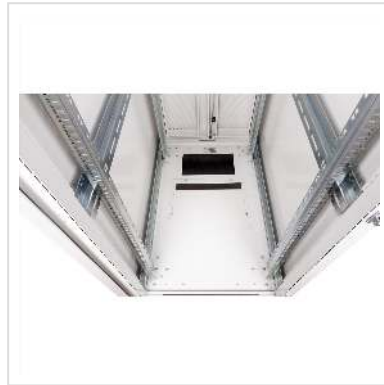

## ROLINE 19 inch serverkast 42 HE 600x1000 BxD grijs plexiglas

De serverkasten uit de ROLINE Pro serie zijn speciaal ontwikkeld voor gemakkelijke en flexibele netwerkbekabeling. Inlaten met borstels, een verschuifbare inlaat met schuimrubberen afdichting en een extra borstelinlaat in het basischassis bevinden zich aan de zijkanten van het dak en de basis (vanaf 800 mm kastbreedte) en bieden een breed scala aan mogelijke toepassingen. Geperforeerde enkelblads voordeuren en dubbelblads achterdeuren, elk met een draaigreep en halve profielcilinder, zorgen voor een betere luchtcirculatie. Het dak heeft een geperforeerde afdekking voor eenvoudige installatie van een ventilatormodule.

In de kast zijn twee paar gegalvaniseerde 19" profielrails gemonteerd, die zijn voorzien van hoogte-eenheden die in beide richtingen kunnen worden afgelezen en in diepte verstelbaar zijn. Ze zijn ook verbonden met dieptebeugels. Elke kast bestaat uit een stevige staalconstructie met een materiaaldikte tot 2,0 mm. De kasten zijn elektrostatisch gepoedercoat en verkrijgbaar in de standaardkleuren grijs (RAL 7035) en zwart (RAL 9005). Modulaire afsluitbare en verwijderbare zijpanelen (horizontaal verdeeld vanaf 42U) en deuren verbeteren de toegankelijkheid. Het deurscharnier kan ook worden vervangen. De hele constructie kan worden gedemonteerd, wat betekent dat de kasten indien nodig volledig kunnen worden verwijderd.