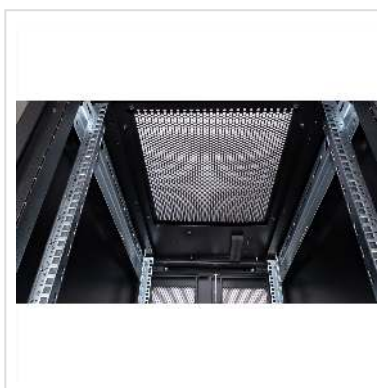

ROLINE 19-inch server rack Pro 47 U, 600x1000 BxD zwart

Art.nr.	26.21.0166
Fabrikant	ROLINE
Art.nr. fabrikant	26.21.0166
EAN (een stuk)	7630049601697

ROLINE 19 inch server rack 47 U 600x1000 BxD zwart

De serverkasten uit de ROLINE Pro serie zijn speciaal ontwikkeld voor gemakkelijke en flexibele netwerkbekabeling. Inlaten met borstels, een verschuifbare inlaat met schuimrubberen afdichting en een extra borstelinlaat in het basischassis bevinden zich aan de zijkanten van het dak en de basis (vanaf 800 mm kastbreedte) en bieden een breed scala aan mogelijke toepassingen. Geperforeerde enkelblads voordeuren en dubbelblads achterdeuren, elk met een draaigreep en halve profielcilinder, zorgen voor een betere luchtcirculatie. Het dak heeft een geperforeerde afdekking voor eenvoudige installatie van een ventilatormodule.

In de kast zijn twee paar gegalvaniseerde 19" profielrails gemonteerd, die zijn voorzien van hoogte-eenheden die in beide richtingen kunnen worden afgelezen en in diepte verstelbaar zijn. Ze zijn ook verbonden met dieptebeugels. Elke kast bestaat uit een stevige staalconstructie met een materiaaldikte tot 2,0 mm. De kasten zijn elektrostatisch gepoedercoat en verkrijgbaar in de standaardkleuren grijs (RAL 7035) en zwart (RAL 9005). Modulaire afsluitbare en verwijderbare zijpanelen (horizontaal verdeeld vanaf 42U) en deuren verbeteren de toegankelijkheid. Het deurscharnier kan ook worden vervangen. De hele constructie kan worden gedemonteerd, wat betekent dat de kasten indien nodig volledig kunnen worden verwijderd.