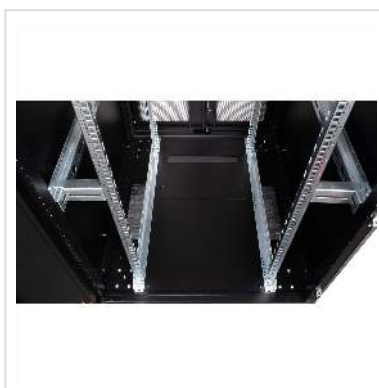

ROLINE 19-inch server rack Pro 36 U, 800x1000 BxD zwart

Art.nr.	26.21.0168
Fabrikant	ROLINE
Art.nr. fabrikant	26.21.0168
EAN (een stuk)	7630049601710

ROLINE 19 inch server rack 36 HE 800x1000 BxD zwart

De serverkasten uit de ROLINE Pro serie zijn speciaal ontwikkeld voor gemakkelijke en flexibele netwerkbekabeling. Inlaten met borstels, een verschuifbare inlaat met schuimrubberen afdichting en een extra borstelinlaat in het basischassis bevinden zich aan de zijkanten van het dak en de basis (vanaf 800 mm kastbreedte) en bieden een breed scala aan mogelijke toepassingen. Geperforeerde enkelblads voordeuren en dubbelblads achterdeuren, elk met een draaigreep en halve profielcilinder, zorgen voor een betere luchtcirculatie. Het dak heeft een geperforeerde afdekking voor eenvoudige installatie van een ventilatormodule.

In de kast zijn twee paar gegalvaniseerde 19" profielrails gemonteerd, die zijn voorzien van hoogte-eenheden die in beide richtingen kunnen worden afgelezen en in diepte verstelbaar zijn. Ze zijn ook verbonden met dieptebeugels. Elke kast bestaat uit een stevige staalconstructie met een materiaaldikte tot 2,0 mm. De kasten zijn elektrostatisch gepoedercoat en verkrijgbaar in de standaardkleuren grijs (RAL 7035) en zwart (RAL 9005). Modulaire afsluitbare en verwijderbare zijpanelen (horizontaal verdeeld vanaf 42U) en deuren verbeteren de toegankelijkheid. Het deurscharnier kan ook worden vervangen. De hele constructie kan worden gedemonteerd, wat betekent dat de kasten indien nodig volledig kunnen worden verwijderd.