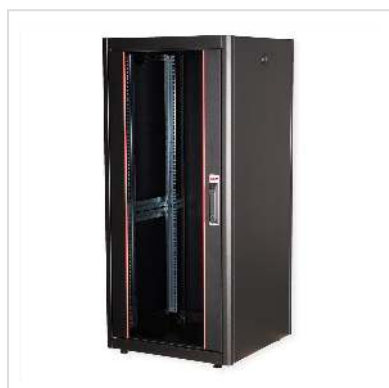

# ROLINE 19-inch netwerkkast Basic 26 U, 600x600 BxD

### ROLINE 19 inch netwerkkast Basic 26U 600x600BxD glazen deur zwart

De netwerkkasten uit de ROLINE Basic serie zijn ontwikkeld om een eenvoudige en bijzonder kostenefficiënte uitbreiding van het netwerk mogelijk te maken. Strategisch geplaatste kabelinvoeren zorgen voor een moeiteloze installatie, afhankelijk van de toepassing. De kabelinvoer bevindt zich in het basischassis, beschermd door een geschroefde afdekplaat en gepositioneerd in het middengebied achteraan. Voor behuizingen vanaf 800 mm breedte worden links en rechts extra kabelinvoeren met kunststof deksels toegevoegd. Deze zijn ook geïntegreerd in het dak (één keer voor een kastbreedte van 600 mm, drie keer voor een kastbreedte van 800 mm). Het dakchassis heeft ook een uitsparing voor de installatie van een ventilatormodule. Binnenin zijn twee paar gegalvaniseerde 19" profielrails geïnstalleerd, die in beide richtingen kunnen worden gelezen en in diepte kunnen worden versteld. Ze zijn ook verbonden met extra diepteschoren in de kast. Elke kast bestaat uit een stevige staalconstructie met een materiaaldikte tot 1,5 mm plaatstaal.

De kleuren worden aangebracht met elektrostatische poedercoating in de standaardkleuren grijs (RAL 7035) en zwart (RAL 9005). Afneembare zij- en achterpanelen en een afsluitbare en afneembare voordeur verbeteren de toegankelijkheid. Het is mogelijk om het deurscharnier te vervangen. Dankzij het demonteerbare ontwerp kunnen de kasten indien nodig ook volledig worden gedemonteerd.