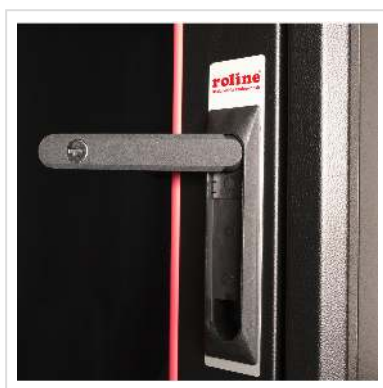

# ROLINE 19-inch netwerkkast Basic 32 U, 600x600 BxD

### ROLINE 19 inch netwerkkast Basic 32U 600x600 BxD glazen deur zwart

De netwerkkasten uit de ROLINE Basic serie zijn ontwikkeld om een eenvoudige en bijzonder kostenefficiënte uitbreiding van het netwerk mogelijk te maken. Strategisch geplaatste kabelinvoeren zorgen voor een moeiteloze installatie, afhankelijk van de toepassing. De kabelinvoer bevindt zich in het basischassis, beschermd door een geschroefde afdekplaat en gepositioneerd in het middengebied achteraan. Voor behuizingen vanaf 800 mm breedte worden links en rechts extra kabelinvoeren met kunststof deksels toegevoegd. Deze zijn ook geïntegreerd in het dak (één keer voor een kastbreedte van 600 mm, drie keer voor een kastbreedte van 800 mm). Het dakchassis heeft ook een uitsparing voor de installatie van een ventilatormodule. Binnenin zijn twee paar gegalvaniseerde 19" profielrails geïnstalleerd, die in beide richtingen kunnen worden gelezen en in diepte kunnen worden versteld. Ze zijn ook verbonden met extra diepteschoren in de kast. Elke kast bestaat uit een stevige staalconstructie met een materiaaldikte tot 1,5 mm plaatstaal.

De kleuren worden aangebracht met elektrostatische poedercoating in de standaardkleuren grijs (RAL 7035) en zwart (RAL 9005). Afneembare zij- en achterpanelen en een afsluitbare en afneembare voordeur verbeteren de toegankelijkheid. Het is mogelijk om het deurscharnier te vervangen. Dankzij het demonteerbare ontwerp kunnen de kasten indien nodig ook volledig worden gedemonteerd.