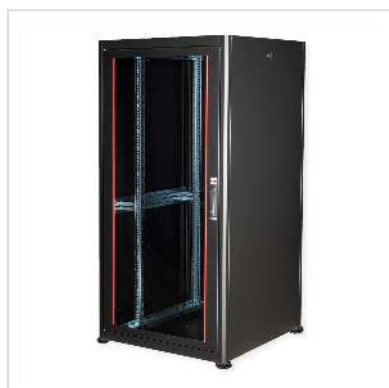

# ROLINE 19-inch netwerkkast Basic 32 U, 800x800 BxD

### ROLINE 19 inch netwerkkast Basic 32U 800x800 BxD glazen deur zwart

De netwerkkasten uit de ROLINE Basic serie zijn ontwikkeld om een eenvoudige en bijzonder kostenefficiënte uitbreiding van het netwerk mogelijk te maken. Strategisch geplaatste kabelinvoeren zorgen voor een moeiteloze installatie, afhankelijk van de toepassing. De kabelinvoer bevindt zich in het basischassis, beschermd door een geschroefde afdekplaat en gepositioneerd in het middengebied achteraan. Voor behuizingen vanaf 800 mm breedte worden links en rechts extra kabelinvoeren met kunststof deksels toegevoegd. Deze zijn ook geïntegreerd in het dak (één keer voor een kastbreedte van 600 mm, drie keer voor een kastbreedte van 800 mm). Het dakchassis heeft ook een uitsparing voor de installatie van een ventilatormodule. Binnenin zijn twee paar gegalvaniseerde 19" profielrails geïnstalleerd, die in beide richtingen kunnen worden gelezen en in diepte kunnen worden versteld. Ze zijn ook verbonden met extra diepteschoren in de kast. Elke kast bestaat uit een stevige staalconstructie met een materiaaldikte tot 1,5 mm plaatstaal.

De kleuren worden aangebracht met elektrostatische poedercoating in de standaardkleuren grijs (RAL 7035) en zwart (RAL 9005). Afneembare zij- en achterpanelen en een afsluitbare en afneembare voordeur verbeteren de toegankelijkheid. Het is mogelijk om het deurscharnier te vervangen. Dankzij het demonteerbare ontwerp kunnen de kasten indien nodig ook volledig worden gedemonteerd.