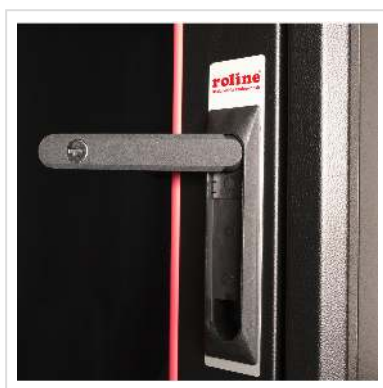

# ROLINE 19-inch netwerkkast Basic 32 U, 800x800 BxD

### ROLINE 19 inch netwerkkast Basic 32U 800x800 BxD glazen deur zwart

De netwerkkasten uit de ROLINE Basic serie zijn ontwikkeld om een eenvoudige en bijzonder kostenefficiënte uitbreiding van het netwerk mogelijk te maken. Strategisch geplaatste kabelinvoeren zorgen voor een moeiteloze installatie, afhankelijk van de toepassing. De kabelinvoer bevindt zich in het basischassis, beschermd door een geschroefde afdekplaat en gepositioneerd in het middengebied achteraan. Voor behuizingen vanaf 800 mm breedte worden links en rechts extra kabelinvoeren met kunststof deksels toegevoegd. Deze zijn ook geïntegreerd in het dak (één keer voor een kastbreedte van 600 mm, drie keer voor een kastbreedte van 800 mm). Het dakchassis heeft ook een uitsparing voor de installatie van een ventilatormodule. Binnenin zijn twee paar gegalvaniseerde 19" profielrails geïnstalleerd, die in beide richtingen kunnen worden gelezen en in diepte kunnen worden versteld. Ze zijn ook verbonden met extra diepteschoren in de kast. Elke kast bestaat uit een stevige staalconstructie met een materiaaldikte tot 1,5 mm plaatstaal.

De kleuren worden aangebracht met elektrostatische poedercoating in de standaardkleuren grijs (RAL 7035) en zwart (RAL 9005). Afneembare zij- en achterpanelen en een afsluitbare en afneembare voordeur verbeteren de toegankelijkheid. Het is mogelijk om het deurscharnier te vervangen. Dankzij het demonteerbare ontwerp kunnen de kasten indien nodig ook volledig worden gedemonteerd.