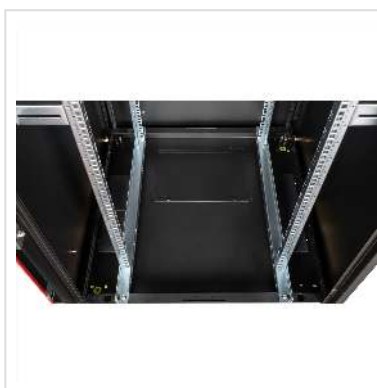

# ROLINE 19-inch netwerkkast Basic 32 U, 800x800 BxD

### ROLINE 19 inch netwerkkast Basic 32U 800x800 BxD glazen deur zwart

De netwerkkasten uit de ROLINE Basic serie zijn ontwikkeld om een eenvoudige en bijzonder kostenefficiënte uitbreiding van het netwerk mogelijk te maken. Strategisch geplaatste kabelinvoeren zorgen voor een moeiteloze installatie, afhankelijk van de toepassing. De kabelinvoer bevindt zich in het basischassis, beschermd door een geschroefde afdekplaat en gepositioneerd in het middengebied achteraan. Voor behuizingen vanaf 800 mm breedte worden links en rechts extra kabelinvoeren met kunststof deksels toegevoegd. Deze zijn ook geïntegreerd in het dak (één keer voor een kastbreedte van 600 mm, drie keer voor een kastbreedte van 800 mm). Het dakchassis heeft ook een uitsparing voor de installatie van een ventilatormodule. Binnenin zijn twee paar gegalvaniseerde 19" profielrails geïnstalleerd, die in beide richtingen kunnen worden gelezen en in diepte kunnen worden versteld. Ze zijn ook verbonden met extra diepteschoren in de kast. Elke kast bestaat uit een stevige staalconstructie met een materiaaldikte tot 1,5 mm plaatstaal.