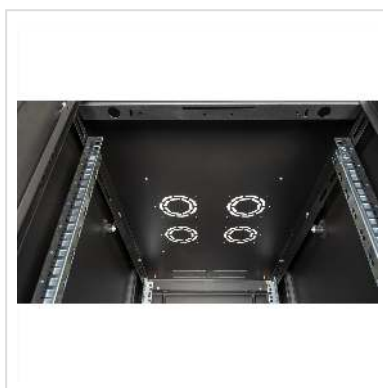

## ROLINE 19 inch serverkast Basic 42 U 600x1000 BxD gepereforeerd zwart

De netwerkkasten uit de ROLINE Basic serie zijn ontwikkeld om een eenvoudige en bijzonder kostenefficiënte uitbreiding van het netwerk mogelijk te maken. Strategisch geplaatste kabelinvoeren zorgen voor een moeiteloze installatie, afhankelijk van de toepassing. De kabelinvoer bevindt zich in het basischassis, beschermd door een geschroefde afdekplaat en gepositioneerd in het middengebied achteraan. Voor behuizingen vanaf 800 mm breedte worden links en rechts extra kabelinvoeren met kunststof deksels toegevoegd. Deze zijn ook geïntegreerd in het dak (één keer voor een kastbreedte van 600 mm, drie keer voor een kastbreedte van 800 mm). Het dakchassis heeft ook een uitsparing voor de installatie van een ventilatormodule. Binnenin zijn twee paar gegalvaniseerde 19" profielrails geïnstalleerd, die in beide richtingen kunnen worden aangebracht en in diepte kunnen worden versteld. Ze zijn ook verbonden met extra diepteschoren in de kast. Elke kast bestaat uit een stevige staalconstructie met een materiaaldikte tot 1,5 mm plaatstaal.

### Technische specificaties

Producent	ROLINE
-----------	--------

Produkt groep	19"-/10"-Rack
Produkt type	19"-Serverkast
Kleur	zwart
Leveringsomvang	19-inch serverkast Basic 42 U, aardingskabelset, installatieset (schroeven, kooimoeren, sluitringen), 2x steeksleutels, handleiding
Uitvoering profielrail	L-vormig
Rastermaat	482.6 mm (19 inch)
Model	Met vast raam
Hoogte eenheden	42 HE
Minimale rackdiepte ondersteund	630 mm
Maximale rackdiepte ondersteund	950 mm
leveringsvoorwaarde	volledig gemonteerd
Materiaalgroep	Staal
Materiaal deur voorzijde	Staal
Materiaal deur achterzijde	Staal
Server Rack	ja
Wandmontage mogelijk	nee
Stelvoeten	ja
Maximaal gewicht	600 kg
Beschermingsklasse (IP-code)	IP20
Geluiddicht	nee
Aantal deuren	2
Met frontdeur	ja
Met rugzijdige deur	ja
Met zichtdeur	ja
Voorzijde	Staaldeur geperforeert