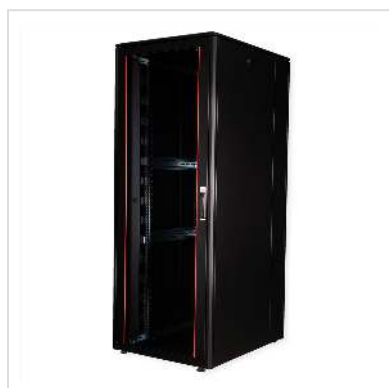

ROLINE 19-inch netwerkkast Pro 42 U , 800x1000 BxD

Glazen deur zwart

| | |
|--------------------------|---------------|
| Art.nr. | 26.21.0233 |
| Fabrikant | ROLINE |
| Art.nr. fabrikant | 26.21.0233 |
| EAN (een stuk) | 7630049602366 |

ROLINE 19 inch netwerkkast Pro 42 U 800x1000 BxD glazen deur zwart

De netwerkkasten uit de ROLINE Pro serie zijn ontwikkeld om bijzonder handige en flexibele netwerkbekabeling mogelijk te maken. Met borstelinlaten in het dak- en bodemgedeelte (vanaf 26U en 800 mm kastbreedte), een opschuifbare inlaat in het bodemchassis met schuimrubberen afdichting en borstelstrips boven en onder de achterdeur (vanaf 26U) bieden ze een breed scala aan gebruiksmogelijkheden voor verschillende toepassingsscenario's. Verticale kabelkanalen met een deksel, geïnstalleerd naast de profielrails (vanaf 800 mm kastbreedte), maken het ontwerp compleet. Een trapvormige, afneembare afdekking met ventilatiesleuven verbetert de luchtcirculatie en maakt eenvoudige installatie van een ventilatormodule mogelijk. Binnenin zijn twee paar gegalvaniseerde 19" profielrails geïnstalleerd, die in beide richtingen kunnen worden gelezen en in diepte verstelbaar zijn. Ze zijn ook verbonden met extra diepteschoren in de kast. Elke kast bestaat uit een stevige staalconstructie met een materiaaldikte tot 1,5 mm plaatstaal.

De kleuren worden aangebracht met elektrostatistische poedercoating in de standaardkleuren grijs (RAL 7035) en zwart (RAL 9005). Modulair verwijderbare zijpanelen en deuren verbeteren de toegankelijkheid. Het is mogelijk om het deurscharnier te vervangen. De kasten kunnen ook volledig worden gedemonteerd als dat nodig is.